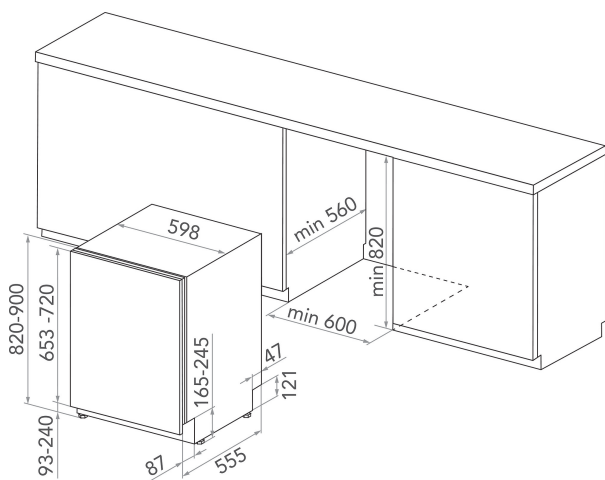

## PRODUKTEGENSKAPER

Konstruktion	Inbyggd
Installationstyp	Fullt integrerad
Typ av reglage	Elektronisk
Typ av kontrollinställning och signalenheter	-
Demonterbar toppskiva	N/A
Färg	Rostfri
Anslutningseffekt	1900
Ström	10
Spänning	220-240
Frekvens	50
Nätkabelns längd	150
Elkontakt	Schuko
Längd, tilloppsslang	155
Längd, avloppsslang	150
Justerbara fötter	Ja, justerbara framifrån
Höjd	820
Bredd	598
Djup	555
Min inbyggnadshöjd i nisch	820
Max inbyggnadshöjd i nisch	900
Min inbyggnadsbredd i nisch	600
Max inbyggnadsbredd i nisch	600
Inbyggnadsdjup i nisch	560
Nettovikt	35,5
Bruttovikt	37,5