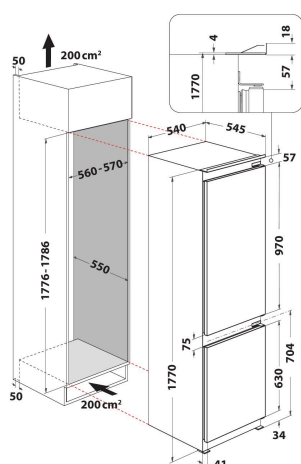

ART 6603 SF1

12NC: 859991605830

EAN-kod: 8003437045974

Whirlpool

SENSING THE DIFFERENCE

- Energiklass A+
- Kapacitet, netto: 273 liter (Kyl / Frys:: 194 / 79 l.)
- Mått HxBxD: 1770x540x545 mm
- Omhängbara dörrar
- Ljudnivå: 35 dB(A)
- StopFrost-system i frysen
- Klimatklass SN-T
- Infrysningkapacitet: 3.5 Kg/24 h
- Fack för snabbinfrysning
- Automatiskt avfrostningssystem
- Temperaturhöjningstid 19 h
- Justerbar temperatur
- Typ av belysning: Lysrör
- Kylsystem för kylskåpsutrymmet: Över-/undervärme
- Fryssystem för frysutrymmet: Statisk med StopFrost-teknologi
- 3 justerbara dörrhyllor