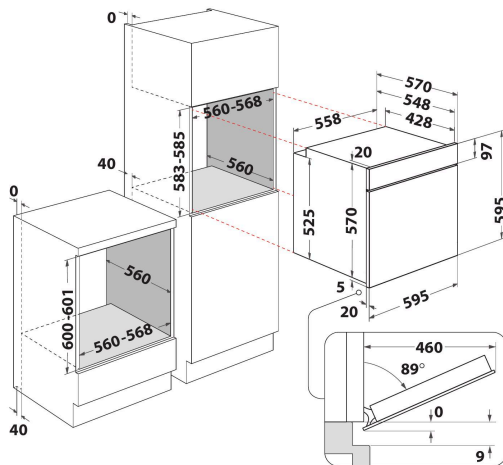

# OMSR58RU1SB

12NC: 859991660260

Штрих-код (EAN) код: 8003437939556

Whirlpool

SENSING THE DIFFERENCE

- Клас енергоефективності A+
- Об'єм камери 71 л
- Cook3
- Програма приготування: Примусова вентиляція+вентилятор
- Гриль
- Емаль простого очищення
- Функція Турбо-гриль
- Великі порції
- Функція Піца
- Примусова вентиляція ЕКО
- Дотягувач Soft Closing
- Підйом тіста
- Спеціальні функції
- Програма приготування: Конвекція
- Утоплювані ручки
- Кількість шарів скла у дверцятах: 3