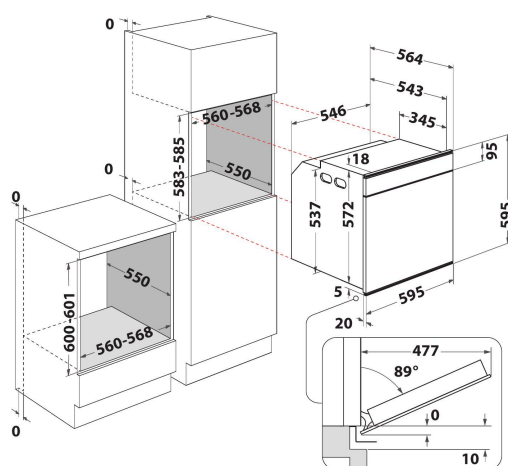

W6 OM4 4PBS1 P

12NC: 859991545400

EAN-kode: 8003437834677

Whirlpool

SENSING THE DIFFERENCE

- 6TH SENSE automatiske programmer
- Opptil 40 ulike assisterende matlagingsprogrammer
- Pyrolytisk rengjøringsystem
- Energiklasse A+
- Ovnsvolum: 73 liter
- Cook4: bak og lag mat på opptil 4 nivåer samtidig
- Ready2Cook, mulig å starte tilberedningen uten å forvarme ovnen (automatisk program)
- Tinefunksjon
- Varmluftsfunksjon
- BakeSense: bak brød og kaker med perfekt, sprø utside og myk, saftig innside
- Turbovifte
- Grill
- Ovnsvegger med emalje som er lette å rengjøre
- Turbo grill funksjon
- Maxi tilberedning