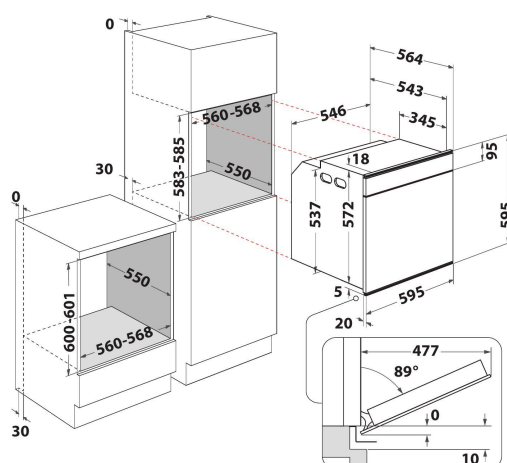

- Technologia 6th Sense
- Inteligentne czyszczenie SmartClean
- Klasa energetyczna A+
- Wnęka 73 L
- Cook3
- Ready2Cook
- Wentylator termoobiegu
- Turbowentylator
- Grill
- Emaliowane wnętrza łatwe do czyszczenia
- Funkcja turbo grill
- Gotowanie maxi
- Funkcja przyrządzania wypieków
- Delikatne zamykanie drzwiczek
- Funkcje specjalne
- Szybkie wstępne ogrzewanie
- Gotowanie konwencjonalne

Technologia 6. Zmysł

Zawsze osiągasz idealne rezultaty. Pokrętko 6. Zmysł pomoże Ci łatwo ustawić piekarnik w kilku prostych krokach. Wybierz jeden z 6 zaprogramowanych przepisów, a Twoje urządzenie automatycznie wybierze odpowiednią funkcję i zaproponuje odpowiedni czas i zakres temperatur.

Ready2Cook

Bez wcześniejszego rozgrzewania. Funkcja Ready2Cook dzięki systemowi ogrzewania konwekcyjnego pozwala szybko osiągnąć właściwą temperaturę i całkowicie eliminuje konieczność wcześniejszego nagrzewania piekarnika.

Cook3

Bez mieszania się aromatów. Innowacyjna funkcja Cook3 pozwala przygotować nawet trzy różne potrawy w tym samym czasie bez ryzyka zmieszania się aromatów.

SoftClosing

Miękkie domykanie drzwi. Dzięki zawiasom z wolnym domykaniem, drzwi piekarnika zamykają się bez wysiłku, cichym i delikatnym ruchem.

Wzornictwo Absolute

Kolekcja Absolute. Styl i wydajność w jednym. Nowoczesna stylistyka oraz wyjątkowa wydajność sprawiają, że urządzenia z linii Absolute idealnie pasują do nowoczesnych, zaawansowanych technologicznie kuchni. Wyposażone w innowacyjną technologię 6. Zmysł piekarniki Absolute można ustawić w trzech prostych krokach, dzięki czemu zawsze osiągasz najlepsze rezultaty.

Sterowanie elektroniczne

Elektryczny system regulacji temperatury.