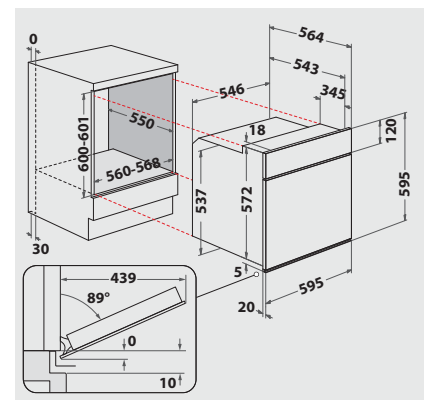

ZUBEHÖR

- 1 Gitterrost
- 1 Backblech, emailliert

SONDERZUBEHÖR (GEGEN AUFPREIS)

- 3-fach Vollbackauszug SLF 133
- Backauszug mit 3 Ebenen, davon eine voll ausziehbar, 2 Teilauszüge SLF 234
- Teilauszug mit 2 Ebenen SLP 232

TECHNISCHE DATEN UND MASSE

- Energieeffizienzklasse A¹
- Energieverbrauch nach DIN 0,87 kWh konventionell
- Energieverbrauch nach DIN 0,87 kWh Umluft
- Gesamtanschlusswert: 10,7 kW
- Nischenmaße (HxBxT): 600x560x550 mm
- **Kombinierbar mit CHI 6640 IN**