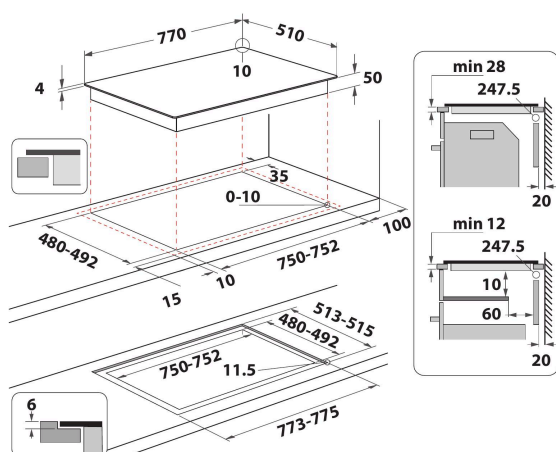

WF S0377 NE/IXL

12NC: 859991580390

EAN-kode: 8003437601293

Whirlpool

SENSING THE DIFFERENCE

- Unik Ixelium overflatebehandling beskytter mot riper og gir enklere rengjøring
- 6th Sense teknologi
- Antall induksjonssoner som kan brukes samtidig: 4
- Lett å installere
- FlexiSide, fleksibel kokesone for store og små gryter
- Automatisk kjeleregistrering
- Restvarmeindikasjon
- Barnesikring
- Varmeskapfunksjon
- På/Av bryter
- Småkokefunksjon
- Lavtemperaturfunksjon for smelting
- 77 cm bred
- Timerfunksjon
- Svart glasskoke topp
- Antall soner med booster: 4