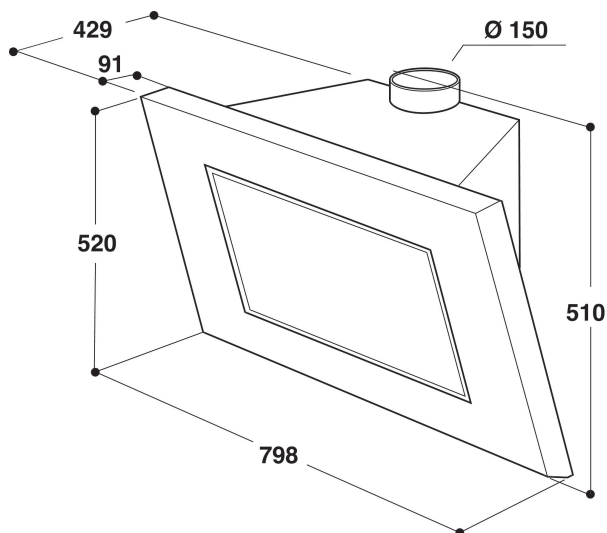

AKR 808 BG

12NC: 857880801100

EAN-kod: 8003437985447

Whirlpool

SENSING THE DIFFERENCE

PRODUKTEGENSKAPER

Produktgrupp	Fläktkåpa
Färg produkt	Inox
Material	Stainless steel / glass
Färg skorsten	N/A
Material skorsten	N/A
Typ av fläkt	Wall-mounted
Installationstyp	Väggmonterad
Typ av reglage	Elektronisk
Typ av kontrollinställning och signalenheter	-
Utbytbar frontpanel	N/A
Motorns placering	Motor i fläktkåpan
Funktioner	Både evakuering & kolfilter
Anslutningseffekt	290
Ström	1,2
Spänning	220-240
Frekvens	50/60
Nätkabelns längd	150
Elkontakt	Schuko
Chimney height (mm)	0-0
Höjd utan skorsten	520
Höjd	520
Bredd	798
Djup	420
Min inbyggnadshöjd i nisch	0
Min inbyggnadsbredd i nisch	0
Inbyggnadsdjup i nisch	0
Nettovikt	14.1