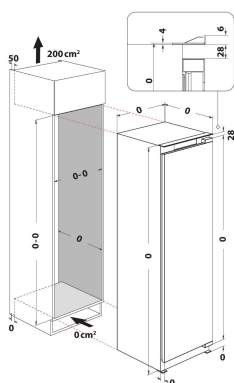

KCBFS 18602 2

12NC: 859991619220

EAN-kode: 8003437047084

KitchenAid

PRODUKTINFORMASJON

Produktgruppe	Fryser
Handelsbetegnelse	KCBFS 18602 2
EAN-kode	8003437047084
Konstruksjonstype	Bygg-inn
Installasjonstype	Helintegrert
Betjeningstype	Elektronisk
Hovedfarge på produktet	Hvit
Tilkoblingseffekt	130
Strøm	16
Spennning	220-240
Frekvens	50
Lengden på strømløslinjen	245
Støpseltype	Schuko
Enhetens totale nettokapasitet	203
Høyde på produktet	1771
Bredde på produktet	557
Dybde på produktet	545
Maksimal justeringsmuligheter føtter	0
Nettvekt	58
Bruttovekt	60
Dørhengsel	-

TEKNISKE SPESIFIKASJONER

Avrimingsprosess	Frostfri
Hurtigfrysfunksjon	Ja
Fryseseksjon med oppsamlingssystem for avrimingsvann	Ja
Antall skuffer/kurver	8
Låsbar dør	Nei
Termometer fryseseksjon	I/t
Innvendig belysning	-