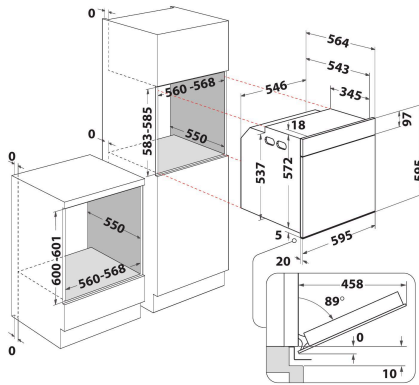

OKZ9 6280 SPM IX

12NC: 859991560690

EAN-koodi: 8003437835063

Whirlpool

SENSING THE DIFFERENCE

TUOTTEEN AVAINTIEDOT

Tuoteryhmä	Uuni
Kaupallinen koodi	OKZ9 6280 SPM IX
Tuotteen pääväri	Ruostumaton teräs
Rakenteen tyyppi	Kalusteisiin sijoitettava
Ohjauksen tyyppi	Elektroninen
Ohjaus- ja signaalilaitteiden tyyppi	-
Onko keittotasoiissa integroituja säätimiä?	Ei
Millaisia keittotasoja voidaan käyttää?	-
Automaattiset ohjelmat	On
Virta	16
Jännite	220-240
Taajuus	50/60
Virtajohdon pituus	90
Pistokkeen tyyppi	Schuko
Syvyys luukun ollessa auki 90 astetta	-
Tuotteen korkeus	595
Tuotteen leveys	595
Tuotteen syvyys	564
Asennustilan minimikorkeus	0
Asennustilan minimileveys	0
Asennustilan syvyys	0
Nettopaino	35
Sisätilan käytettävissä oleva tilavuus	73
Puhdistusjärjestelmä	Pyrolyysi
Ritilät	1
Leivinpellit	3