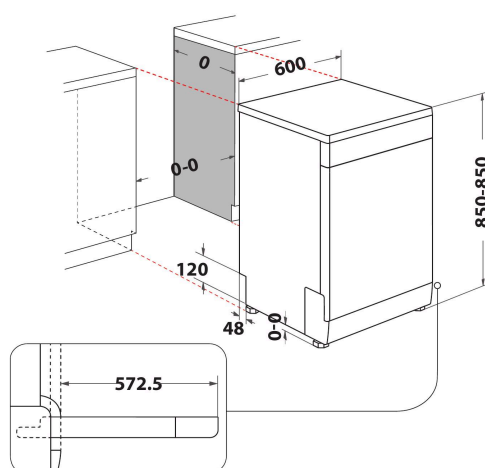

# WFC 3C26N F

12NC: 859991595770

EAN-code: 8003437608278

Whirlpool

SENSING THE DIFFERENCE

- Installatietype: Vrijstaand
- Energieklasse A++
- 14 couverts
- 6TH Sense-technologie
- Laag geluidsniveau: 46 dB(A)
- Waterverbruik: 9.5 liter (2660 liter per jaar)
- Besteklade 3de niveau
- Startvertraging 1-24 uur
- Stil
- FlexiSpace
- Verwijderbaar en in hoogte verstelbare bovenkorf
- Multizone optie
- Tablet
- Voorspoelen koud
- Express 40°C: verkort de duur van de gekozen afwascyclus
- Warmwateraansluiting tot 60°C mogelijk