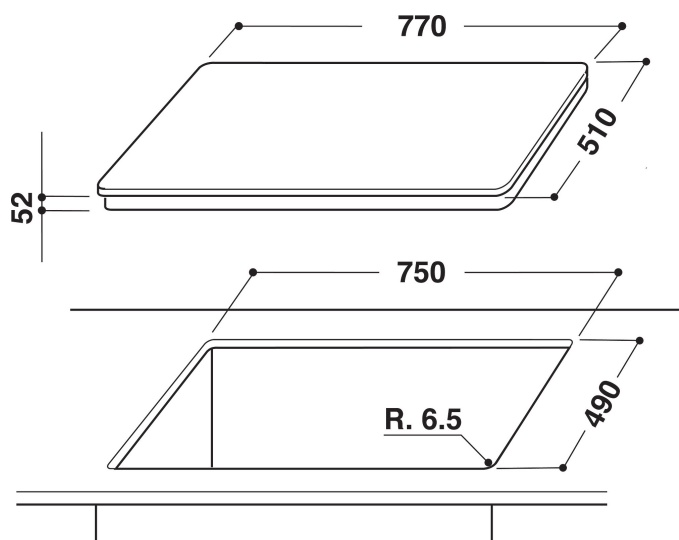

ACM 814/BA

12NC: 855781401000

EAN-kode: 8003437826283

Whirlpool

SENSING THE DIFFERENCE

- Antall induksjonssoner som kan brukes samtidig: 4
- FlexiCook-sone, to soner kan kobles sammen til én stor varmesone
- Restvarmeindikasjon
- Barnesikring
- På/Av bryter
- 77 cm bred
- Timerfunksjon
- Touch-slide-kontroll
- Svart glasskoketopp
- Antall soner med booster: 4
- 4 Indikator for platen står på
- Total power declared: 7.2 kW
- Indikator for aktivt apparat
- Tilkoblingskabel medfølger
- Fasettslippte glasskanter
- Produktmål (HxBxD): 52x770x510 mm

Whirlpool induksjonstopp - ACM 814/BA

4 induksjonskokesoner. flexiCook-soneteknologi lar deg kombinere flere kokeplater til en enkelt sone for større gryter og panner. Lettforståelig glidebryter som forenkler innstillingen av apparatet. Denne glasskeramiske induksjonplatetoppen fra Whirlpool har følgende egenskaper: Elegant teknologi som varmer opp pannen, ikke platetoppen, og dermed reduserer energispredning og gir et perfekt resultat. Elektrisk strømforsyning.