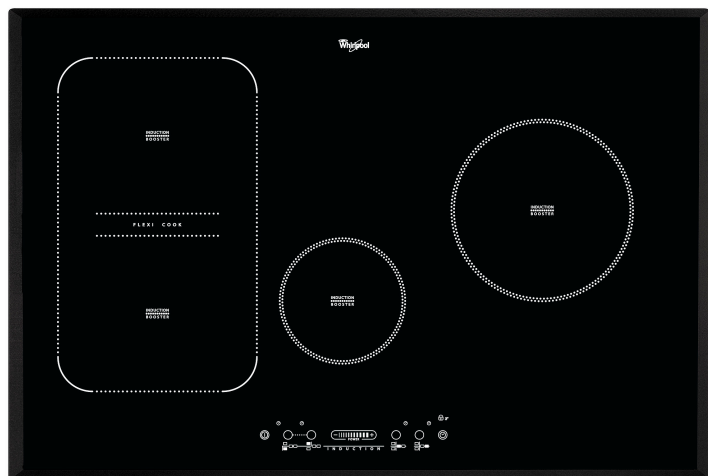

ACM 814/BA

12NC: 855781401000

EAN-kode: 8003437826283

Whirlpool

SENSING THE DIFFERENCE

- Antall induksjonssoner som kan brukes samtidig: 4
- FlexiCook-sone, to soner kan kobles sammen til én stor varmesone
- Restvarmeindikasjon
- Barnesikring
- På/Av bryter
- 77 cm bred
- Timerfunksjon
- Touch-slide-kontroll
- Svart glasskoketopp
- Antall soner med booster: 4
- 4 Indikator for platen står på
- Total power declared: 7.2 kW
- Indikator for aktivt apparat
- Tilkoblingskabel medfølger
- Fasettslippte glasskanter
- Produktmål (HxBxD): 52x770x510 mm

Whirlpool induksjonstopp - ACM 814/BA

4 induksjonskokesoner. flexiCook-soneteknologi lar deg kombinere flere kokeplater til en enkelt sone for større gryter og panner. Lettforståelig glidebryter som forenkler innstillingen av apparatet. Denne glasskeramiske induksjonplatetoppen fra Whirlpool har følgende egenskaper: Elegant teknologi som varmer opp pannen, ikke platetoppen, og dermed reduserer energispredning og gir et perfekt resultat. Elektrisk strømforsyning.

Glidebryter

Intuitiv matlaging. Den intuitive følsomme glidebryteren lar deg kontrollere strømmen på koketoppen, mens lysdisplayet viser hvilke kokeområder som er i bruk.

Fleksibel matlaging

Automatiske effektinnstillinger. Velg kokefunksjon på berøringsskjermen, så vil koketoppen automatisk justere effektnivået etter dette.