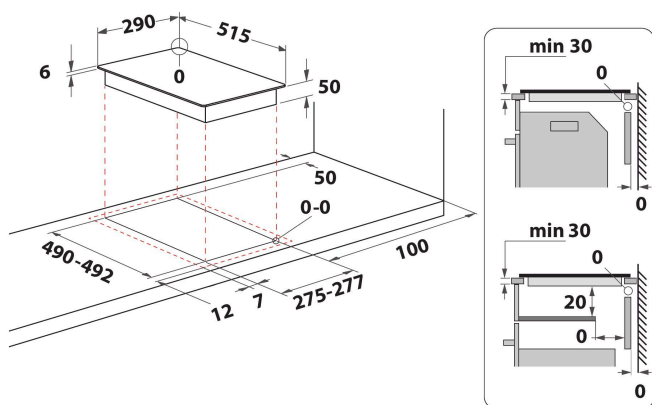

AKT 360/IX

12NC: 859991015670

EAN-kode: 8003437819247

Whirlpool

SENSING THE DIFFERENCE

Whirlpool platetopp: 2 kokesoner - AKT 360/IX

Denne Whirlpool koketoppen har følgende funksjoner: 2 kokesoner. Elektrisk strømforsyning.

Frontkontroller

Få full kontroll på tilberedning. Kontrollpanelet er praktisk plassert på platetoppens fremkant og er intuitivt brukervennlig.

- På/Av bryter
- Front kontroller
- 30 cm bred
- Mekanisk kontrollpanel (brytere)
- Svart glasskoketopp
- Indikator for aktivt apparat
- Tilkoblingskabel medfølger
- 2 kokeplater
- 2 Kokesoner: 1 Rapid 1200 W, 1 Rapid 1700 W
- Fasettslipt frem og bakkant
- Produktmål (HxBxD): 52x288x510 mm
- Innbyggingsmål, maks. (HxBxD): 52x275x490 mm
- Tilkoblingseffekt: 2900 W
- Spenning: 220-240 V
- Middle front zone: 145 mm \varnothing , 1200 W
- Middle rear zone: 180 mm \varnothing , 1700 W

AKT 360/IX

12NC: 859991015670

EAN-kode: 8003437819247

Whirlpool

SENSING THE DIFFERENCE

PRODUKTINFORMASJON

Produktgruppe	Koketopp
Konstruksjonstype	Bygg-inn
Betjeningstype	Mekanisk
Type betjeningsinnstillinger og varselenheter	-
Antall gassbrennere	0
Antall elektriske kokesoner	2
Antall elektriske plater	2
Antall highlightplater	0
Antall halogenplater	0
Antall induksjonsplater	0
Antall elektriske varmesoner	0
Plasseringen til betjeningspanelet	Front
Overflatemateriale	Glass
Hovedfarge på produktet	Svart
Tilkoblingseffekt	2900
Gasseffekt	0
Gasstype	N/A
Strøm	12,6
Spenning	220-240
Frekvens	50/60
Lengden på strømledningen	0
Støpseltype	Nei
Gasstilkobling	N/A
Bredde på produktet	288
Høyde på produktet	52
Dybde på produktet	510
Minste nisjehøyde	52
Minste nisjebredde	275
Nisjedybde	490
Nettovekt	5.6
Automatiske programmer	Nei