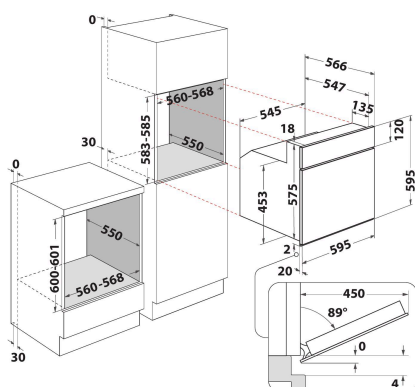

AKP 461/IX

12NC: 857746110500

GTIN (EAN) code: 8003437935800

Whirlpool

SENSING THE DIFFERENCE

ALAPTULAJDONSÁGOK

Termékcsoport	Sütő
Kereskedelmi elnevezés	AKP 461/IX
Termék színe	Nemesacél
Konstruktív kivitel	Beépíthető
Vezérlés módja	Mechanikus és elektronikus
Type of control settings	-
Minden főzőlap-kapcsoló be van építve?	Nem
Milyen főzőlapot tud vezérelni?	-
Automatikus programok	Igen
Áramfelvétel (A)	16
Feszültség (V)	220-240
Frekvencia (Hz)	50/60
Elektromos csatlakozókábel hossza (cm)	90
Csatlakozódugó típusa	Nem
Termékmélység 90°-ban nyitott ajtónál (mm)	-
Termékmagasság	595
Termék szélessége	595
Termékmélység	564
Minimális beépítési magasság	0
Minimális beépítési szélesség	0
Beépítési mélység	0
Nettó tömeg (kg)	33
Usable volume (of cavity)	65
Beépített tisztítórendszer	Nem
Grids of the cavity	1
Tartók/tálcák	3

MŰSZAKI ADATOK

Időzítő	-
Idővezérlés	Elektronikus
Időbeállítási opciók	Indítás és leállítás
Biztonsági eszköz	-
Belső világítás	Igen
Number of interior lights of the cavity	1
Position of interior lights of the cavity	Elöl
Oven guides of the cavity	Rácsok
Probe of the cavity	Nem