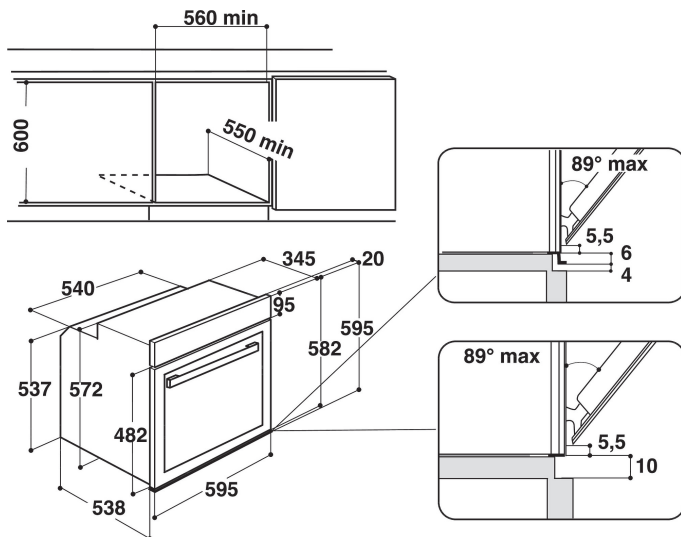

AKZM 6570/IXL

12NC: 852565738110

Codul GTIN (EAN): 8003437827525

Whirlpool

SENSING THE DIFFERENCE

- Sistem de curățare pirolitică
- Clasă energetică A+
- Cavități 73 litri
- Cook3
- Ready2Cook
- Funcția Decongelare
- Preparare cu ventilator cu funcția aer forțat
- Grill
- Interior emailat ușor de curățat
- Funcție Turbo Grill
- Coacere Maxi
- Funcție Produse de patiserie
- Ușă de închidere lentă
- Funcții speciale
- Preîncălzire rapidă
- Preparare convențională
- "Butoane" acționate prin apăsare

Cuptor incorporabil electric Whirlpool: culoare inox, autocuratare - AKZM 6570/IXL

Specificatii cuptor incorporabil Whirlpool: tehnologia de autocuratare te ajuta sa ai un cuptor gata curat in scurt timp si cu efort minim de curatare. Avanzatajul gatii electrice te ajuta sa economisesti timp si energie. Lampa de halogen pentru performante de top. Functia Cook3 iti permite sa gatesti pana la 3 feluri de mancare odata. Usa cu inchidere amortizata.

Ready2cook

Ready2Cook este functia ce permite un sistem de convecție puternic, care creeaza o distributie remarcabila a fluxului de aer si elimina necesitatea de a pre-incalzi cuptorul.

Cook3

Gatire simultana pe 3 nivele a trei feluri diferite de mancare, 2 principale si un desert, fara ca mirosurile sa se amestece intre ele.

Display LCD graphic asistat

Un afisaj grafic LCD intuitiv pentru a te ajuta in timpul in care gatesti. Acesta include 9 functii speciale pentru a ajuta la eficientizarea retetelor tale.

Ixellium

Otel inox de inalta densitate si rezistenta cu pana la 6x mai mare la temperaturi inalte fata de un otel obisnuit. Nu se ingalbeneste nu imbatraneste si se curata foarte usor, chiar si cu o laveta cu apa calda.

Soft closing

Gratie sistemului Soft-Closing te bucuri de mai multa liniste. Mecanismul special, tine amplasata usa, impiedicand producerea oricarui zgomot puternic la inchiderea acesteia.

Usor de curatat

Usor de curatat. Nu a fost niciodata mai simplu sa iti cureti cuptorul. De a cum te bucuri de o curatare fara detergent sau alte solutii chimice.

Tehnologie piroliza

Procesul pirolizei actioneaza carbonizand toate depunerile din cuptor, pentru ca la final consumatorul sa inlature foarte usor cu o laveta umeda cenusa arsa. Astfel cuptorul ramane de fiecare data perfect curat ca la prima utilizare.

Cavități XXL

Bucura-te de spatiu mai mare. Cu noile capacitati de la Whirlpool XXL ai spatiu mai pana la 75 litri.

Clasa de energie

Clasa de energie remarcabila. Indiferent de clasa energetica A/A+ te bucuri de rezultate excelente si consum mai mic.