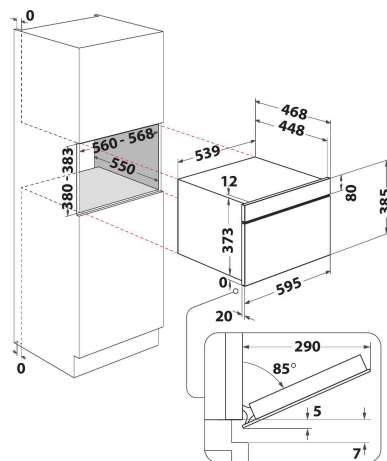

W7 MD440 NB

12NC: 859991545590

Штрих-код (EAN) код: 8003437396182

Whirlpool

SENSING THE DIFFERENCE

- Технологія 6th Sense
- 6th Sense з функцією CRISP та тарілкою CRISP
- Розморозка 6th Sense
- Функція Crisp
- Об'єм камери 31 л
- Турбо старт: швидкий розігрів їжі
- Турбо розморозка: швидкий розігрів
- Функція Пара
- Функція Пароварки (будовані моделі)
- Функція Розморозка хлібу
- 1000 мікрохвильова піч (В)
- Діаметр поворотного столу - 32,5 см.
- Максимальний діаметр посуду: 315 мм
- Повністю сенсорна панель управління
- Фронтальна вентиляція
- Відкриття донизу
- Тарілка Crisp та ручка до тарілки Crisp