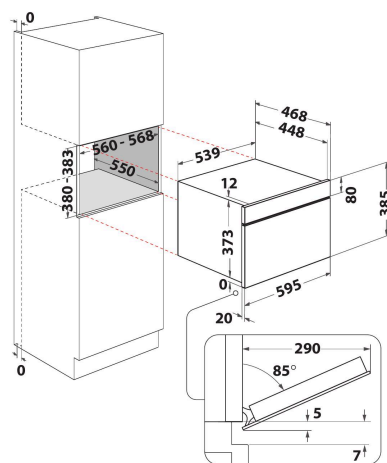

# W7 MD440 NB

12NC: 859991545590

Штрих-код (EAN) код: 8003437396182

Whirlpool

SENSING THE DIFFERENCE

- Технологія 6th Sense
- 6th Sense з функцією CRISP та тарілкою CRISP
- Розморозка 6th Sense
- Функція Crisp
- Об'єм камери 31 л
- Турбо старт: швидкий розігрів їжі
- Турбо розморозка: швидкий розігрів
- Функція Пара
- Функція Пароварки (будовані моделі)
- Функція Розморозка хлібу
- 1000 мікрохвильова піч (В)
- Діаметр поворотного столу - 32,5 см.
- Максимальний діаметр посуду: 315 мм
- Повністю сенсорна панель управління
- Фронтальна вентиляція
- Відкриття донизу
- Тарілка Crisp та ручка до тарілки Crisp