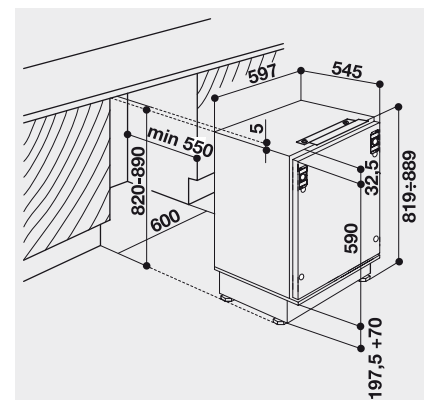

¹ Energieeffizienzklassen-Spektrum von A+++ bis D