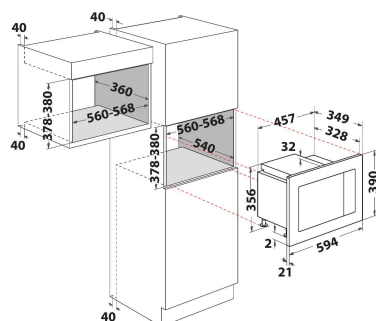

WMF201G

12NC: 859991591570

GTIN (EAN) kood: 8003437605949

Whirlpool

SENSING THE DIFFERENCE

PÕHIOMADUSED

Tootegrupp	Mikrolained
Kommertsikood	WMF201G
Toote põhivärv	Roostevaba teras
Mikrolaineahju tüüp	Mikrolained+grill
Konstruksiooni tüüp	Integreeritav
Juhtimistüüp	Elektrooniline
Juhtsätete tüüp	Number
Täiendav küpsetusmeetod - Grill	Jah
Krõbe	Ei
Aur	Ei
Täiendav küpsetusmeetod - Sundõhk	Ei
Kell	Jah
Automaatprogrammid	Jah
Toote kõrgus	390
Toote laius	594
Toote sügavus	349
Orva min. kõrgus	378
Orva min. laius	560
Orva sügavus	360
Netokaal (kg)	14.05
Kambri mahutavus (l)	20
Pöördalus	Jah
Pöördaluse läbimõõt (mm)	245
Integreeritud puhastussüsteem	Ei

TEHNILISED OMADUSED

Voolutugevus (A)	12
Pinge (V)	230-240
Sagedus (Hz)	50
Toitejuhtme pikkus (cm)	135
Pistiku tüüp	Schuko
Taimer	Jah
Grilli võimsus (W)	1000
Grilli tüüp	Kvarts
Kambri materjal	Roostevaba teras
Sisevalgusti	Jah
Täiendav küpsetusmeetod - Grill	Jah
Sisevalgustite asukoht kambris	Lagi