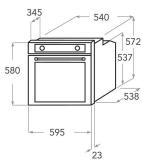

KOHSS 60602

12NC: 859991533170

EAN-code 8003437834011

KitchenAid

BELANGRIJKSTE KENMERKEN

Productgroep	Oven
Productnaam	KOHSS 60602
Belangrijkste kleur van het product	Roestvrij staal
Uitvoering	Inbouw
Type besturing	Mechanisch en Elektronisch
Type bedienings- en signaleringselementen	-
Is de bediening van de kookplaat (deels) geïntegreerd?	Nee
Welk type kookplaat kan worden geregeld?	-
Automatische programma's	Ja
Stroom	16
Spanning	220-240
Frequentie	50/60
Lengte elektriciteitsnoer	90
Type stekker	Nee
Diepte met 90° geopende deur	-
Hoogte van het product	595
Breedte van het product	595
Diepte van het product	561
Minimale nishoogte	0
Minimale nisbreedte	0
Nisdiepte	0
Nettogewicht	38,5
Bruikbare inhoud (van ovenruimte)	73
Geïntegreerd reinigingssysteem	Nee
Roosters	1
Bakplaten	2