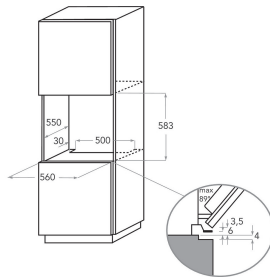

KOHSS 60602

12NC: 859991533170

EAN-code 8003437834011

KitchenAid

BELANGRIJKSTE KENMERKEN

Productgroep	Oven
Productnaam	KOHSS 60602
Belangrijkste kleur van het product	Roestvrij staal
Uitvoering	Inbouw
Type besturing	Mechanisch en Elektronisch
Type bedienings- en signaleringselementen	-
Is de bediening van de kookplaat (deels) geïntegreerd?	Nee
Welk type kookplaat kan worden geregeld?	-
Automatische programma's	Ja
Stroom	16
Spanning	220-240
Frequentie	50/60
Lengte elektriciteitsnoer	90
Type stekker	Nee
Diepte met 90° geopende deur	-
Hoogte van het product	595
Breedte van het product	595
Diepte van het product	561
Minimale nishoogte	0
Minimale nisbreedte	0
Nisdiepte	0
Nettogewicht	38,5
Bruikbare inhoud (van ovenruimte)	73
Geïntegreerd reinigingssysteem	Nee
Roosters	1
Bakplaten	2