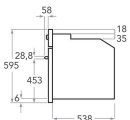

KOHSS 60602

12NC: 859991533170

EAN-code 8003437834011

KitchenAid

BELANGRIJKSTE KENMERKEN

Productgroep	Oven
Productnaam	KOHSS 60602
Belangrijkste kleur van het product	Roestvrij staal
Uitvoering	Inbouw
Type besturing	Mechanisch en Elektronisch
Type bedienings- en signaleringselementen	-
Is de bediening van de kookplaat (deels) geïntegreerd?	Nee
Welk type kookplaat kan worden geregeld?	-
Automatische programma's	Ja
Stroom	16
Spanning	220-240
Frequentie	50/60
Lengte elektriciteitsnoer	90
Type stekker	Nee
Diepte met 90° geopende deur	-
Hoogte van het product	595
Breedte van het product	595
Diepte van het product	561
Minimale nishoogte	0
Minimale nisbreedte	0
Nisdiepte	0
Nettogewicht	38,5
Bruikbare inhoud (van ovenruimte)	73
Geïntegreerd reinigingssysteem	Nee
Roosters	1
Bakplaten	2