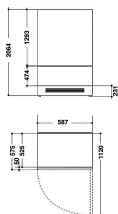

# KCVWX 20600R

12NC: 851324496000

EAN-nummer: 8003437219665

**KitchenAid**

## PRODUKTEGENSKABER

Produktgruppe	Køl/frys kombination
Installation	Fuldintegreret
Betjeningstype	Elektronisk
Installation	built-in
Primærfarve	Ikke tilgængelig
Tilslutningseffekt	260
EL-tilslutning (A)	1
Elementspænding	220-240
Frekvens	50
Antal kompressorer	2
Længde på elledning	245
Stiktype	Nej
Samlet nettokapacitet	276
Stjernemærkning	4
Højde	2050
Bredde	587
Dybde	575
Maksimal regulering af stilleben	25
Nettovægt	175