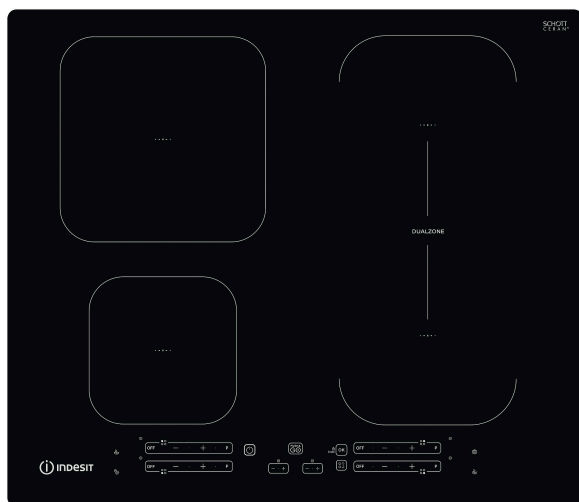

# IB 65B60 NE

12NC: F158311

EAN-code: 8050147583111

 **Indesit**  
Life proof.

## BELANGRIJKSTE KENMERKEN

Productgroep	Kookplaat
Uitvoering	Inbouw
Type besturing	Elektronisch
Type bedienings- en signaleringselementen	-
Aantal gasbranders	0
Aantal elektrische kookzones	4
Aantal elektrische platen	0
Aantal stralingszones	0
Aantal halogeenzones	0
Aantal inductiezones	4
Aantal elektrische warmhoudzones	0
Positie bedieningspaneel	Aan voorzijde
Materiaal basisoppervlak	Keramisch glas
Belangrijkste kleur van het product	Zwart
Aansluitwaarde (W)	7200
Waarde gasaansluiting	0
Gastype	n.v.t
Stroom	31,3
Spanning	220-240
Frequentie	50/60
Lengte elektriciteitsnoer	120
Type stekker	Nee
Gasaansluiting	n.v.t
Breedte van het product	590
Hoogte van het product	54
Diepte van het product	510
Minimale nishoogte	28
Minimale nisbreedte	560
Nisdiepte	480
Nettogewicht	9.2
Automatische programma's	Ja