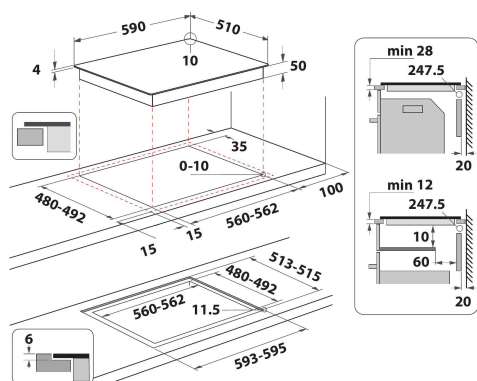

## BELANGRIJKSTE KENMERKEN

Productgroep	Kookplaat
Uitvoering	Inbouw
Type besturing	Elektronisch
Type bedienings- en signaleringselementen	-
Aantal gasbranders	0
Aantal elektrische kookzones	4
Aantal elektrische platen	0
Aantal stralingszones	0
Aantal halogeenzones	0
Aantal inductiezones	4
Aantal elektrische warmhoudzones	0
Positie bedieningspaneel	Aan voorzijde
Materiaal basisoppervlak	Keramisch glas
Belangrijkste kleur van het product	Zwart
Aansluitwaarde (W)	7200
Waarde gasaansluiting	0
Gastype	n.v.t
Stroom	31,3
Spanning	220-240
Frequentie	50/60
Lengte elektriciteitsnoer	120
Type stekker	Nee
Gasaansluiting	n.v.t
Breedte van het product	590
Hoogte van het product	54
Diepte van het product	510
Minimale nishoogte	28
Minimale nisbreedte	560
Nisdiepte	480
Nettogewicht	9.2
Automatische programma's	Ja