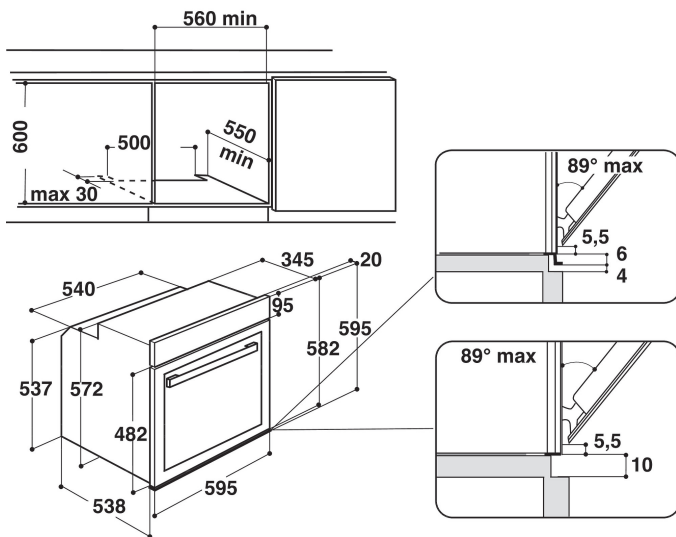

AKZM 8920/GK

12NC: 852589201100

EAN-kode: 8003437827853

Whirlpool

SENSING THE DIFFERENCE

- 6TH SENSE automatiske programmer
- 30 matlagingsprogrammer
- SmartClean - enkel og miljøvennlig ovnsrengjøring
- Energiklasse A+
- Ovnsvolum: 73 liter
- COOK3, lag mat på opptil 3 nivåer samtidig
- Ready2Cook, mulig å starte tilberedningen uten å forvarme ovnen (automatisk program)
- Tinefunksjon
- Varmluftsfunksjon
- Grill
- Induksjonsbrett
- Ovnsvegger med emalje som er lette å rengjøre
- Turbo grill funksjon
- Maxi tilberedning
- Spesialprogram for bakverk
- SoftClosing - dør som lukkes mykt