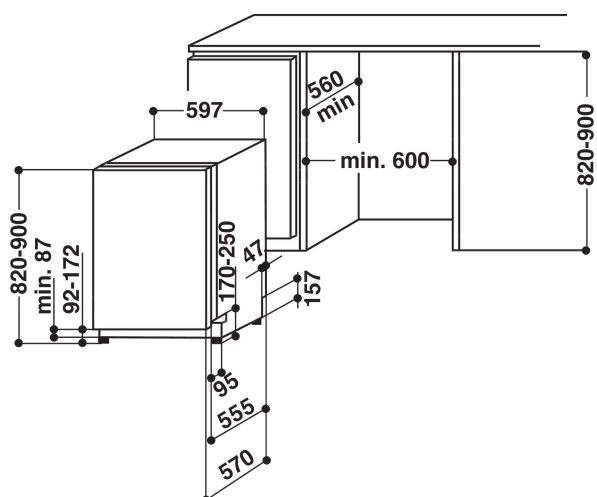

ADG 6342 6S FD

12NC: 854263461000

EAN-kod: 8003437240621

Whirlpool

SENSING THE DIFFERENCE

PRODUKTEGENSKAPER

Konstruktion	Inbyggd
Installationstyp	Fullt integrerad
Typ av reglage	Mekanisk och elektronisk kombination
Typ av kontrollinställning och signalenheter	Lysrör
Demonterbar toppskiva	Saknas
Dekorpanel för dörren	N/A
Färg	Silver
Anslutningseffekt	2200
Ström	10
Spänning	220-230
Frekvens	50
Nätkabelns längd	150
Elkontakt	Schuko
Längd, tilloppsslang	150
Längd, avloppsslang	200
Justerbar sockelplåt	Saknas
Höjd med toppskiva	-
Justerbara fötter	Ja -alla
Höjd	820
Bredd	597
Djup	555
Djup med dörren öppen i 90°	1150
Min inbyggnadshöjd i nisch	820
Max inbyggnadshöjd i nisch	900
Min inbyggnadsbredd i nisch	600
Max inbyggnadsbredd i nisch	600
Inbyggnadsdjup i nisch	570
Nettovikt	41
Bruttovikt	42.2