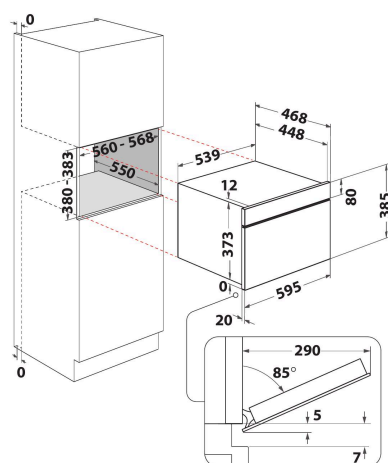

# W7 MD440

12NC: 859991539250

Codice EAN: 8003437395888

Whirlpool

SENSING THE DIFFERENCE

- Tecnologia 6° SENSO
- Funzione 6TH Sense CRISP con piatto CRISP
- 6° SENSO Defrost
- Funzione Crisp
- Cavità 31 lt
- Jet Start: riscaldamento rapido alimenti
- Jet Defrost-Scongelamento
- Funzione vapore
- Nuova funzione Steam&Boil
- Funzione BreadDefrost
- Potenza max microonde 1000 W
- Piatto girevole 32,5 cm
- Massimo diametro del piatto: 315 mm
- Comandi "Touch Control" a sfioramento
- Ventilazione anteriore
- Apertura porta a ribalta
- Piatto Crisp e maniglia