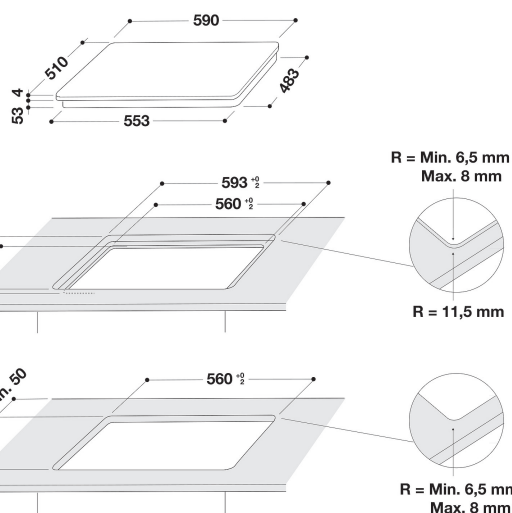

SMC 604 F/NE

12NC: 859991041210

EAN-kod: 8003437207471

Whirlpool

SENSING THE DIFFERENCE

- 6TH SENSE teknik
- Antal induktionszoner som kan användas samtidigt: 4
- FlexiSide, flexibel kokzon för stora eller små grytor
- SmartSet med 6 auto-funktioner: koka, sjuda, varmhålla, smälta, brygga kaffe/moka & ChefControl
- Automatisk kärlavkänning
- Restvärmeindikering
- Barnlås
- Varmhållningsfunktion
- På/Av-omkopplare
- Sjudningsfunktion
- Lågtemperaturfunktion för smältning
- Funktion för brygga mockakaffe
- SmartSet
- Ekobooster: hög effektivitet genom energibesparning
- 60 cm bred
- Timerfunktion

Whirlpool induktionshäll - SMC 604 F/NE

5 induktionszoner. flexiCook-kokzon, två zoner som enkelt kan ställas om och fungera som en enda stor zon. Touchkontroll med skjutreglage som ger dig exakt kontroll över din matlagning och med vilken du med ett lätt tryck med fingret kan reglera temperaturen. Denna induktionshäll från Whirlpool är utrustad med: Avancerad teknik som värmer upp kastrullen, inte hällen, vilket minskar energispridningen och ger ett utmärkt tillagningsresultat. Elektrisk energiförsörjning.

FlexiSide

Anpassa storleken på kokzonen efter dina behov genom att kombinera två zoner till en.

Smart Set

Sex automatiska tillagningsfunktioner, den lätta vägen till enastående resultat.

Chef Control

Delar in hällen i tre eller fyra matlagingszoner och aktiverar dem samtidigt på en förinställd effektnivå. Kockärlen kan flyttas från en del till en annan utan att interagera med gränssnittet så att rätterna kan tillagas vid olika temperaturer med hög flexibilitet.