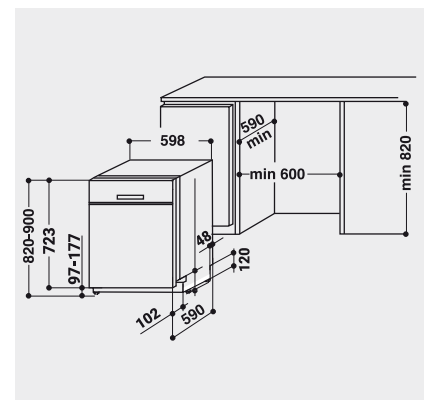

¹ Getestet und bestätigt durch VDE Prüf- und Zertifizierungsinstitut GmbH

² Energieeffizienzklassen-Spektrum von A+++ bis D

³ Energieeffizienzklassen-Spektrum von A bis G