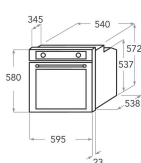

KOHSS 60602

12NC: 859991533170

EAN-kod8003437834011

KitchenAid

PRODUKTEGENSKAPER

Produktgrupp	Ugn
Produktnamn	KOHSS 60602
Färg	Rostfri
Konstruktion	Inbyggd
Typ av reglage	Mekanisk och elektronisk kombination
Typ av kontrollinställning och signalenheter	-
Vred för håll	Saknas
Vilka hålltyper kan anslutas	-
Automatiska program	Ja
Ström	16
Spänning	220-240
Frekvens	50/60
Nätkabelns längd	90
Elkontakt	Saknas
Djup med dörren öppen i 90°	-
Höjd	595
Bredd	595
Djup	561
Min inbyggnadshöjd i nisch	0
Min inbyggnadsbredd i nisch	0
Inbyggnadsdjup i nisch	0
Nettovikt	38,5
Nettovolym	73
Typ av ugnrensning	Saknas
Galler	1
Bakplåtar	2