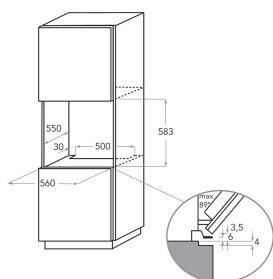

KOHSS 60602

12NC: 859991533170

EAN-kod8003437834011

KitchenAid

PRODUKTEGENSKAPER

Produktgrupp	Ugn
Produktnamn	KOHSS 60602
Färg	Rostfri
Konstruktion	Inbyggd
Typ av reglage	Mekanisk och elektronisk kombination
Typ av kontrollinställning och signalenheter	-
Vred för håll	Saknas
Vilka hålltyper kan anslutas	-
Automatiska program	Ja
Ström	16
Spänning	220-240
Frekvens	50/60
Nätkabelns längd	90
Elkontakt	Saknas
Djup med dörren öppen i 90°	-
Höjd	595
Bredd	595
Djup	561
Min inbyggnadshöjd i nisch	0
Min inbyggnadsbredd i nisch	0
Inbyggnadsdjup i nisch	0
Nettovikt	38,5
Nettovolym	73
Typ av ugnrensning	Saknas
Galler	1
Bakplåtar	2