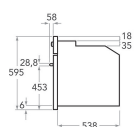

KOHSS 60602

12NC: 859991533170

EAN-kod8003437834011

KitchenAid

PRODUKTEGENSKAPER

Produktgrupp	Ugn
Produktnamn	KOHSS 60602
Färg	Rostfri
Konstruktion	Inbyggd
Typ av reglage	Mekanisk och elektronisk kombination
Typ av kontrollinställning och signalenheter	-
Vred för håll	Saknas
Vilka hålltyper kan anslutas	-
Automatiska program	Ja
Ström	16
Spänning	220-240
Frekvens	50/60
Nätkabelns längd	90
Elkontakt	Saknas
Djup med dörren öppen i 90°	-
Höjd	595
Bredd	595
Djup	561
Min inbyggnadshöjd i nisch	0
Min inbyggnadsbredd i nisch	0
Inbyggnadsdjup i nisch	0
Nettovikt	38,5
Nettovolym	73
Typ av ugnrensning	Saknas
Galler	1
Bakplåtar	2