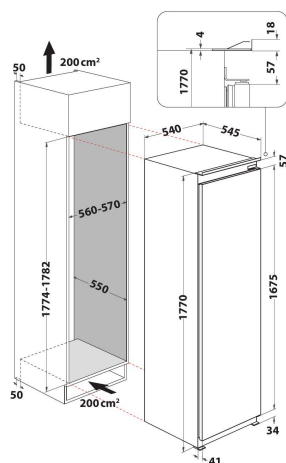

ARG 180701

12NC: 859991613290

EAN-kod: 8003437046520

Whirlpool

SENSING THE DIFFERENCE

- Energiklass: A+
- 6TH SENSE FreshControl
- Kapacitet, netto: 314 liter
- Mått, HxBxD: 1771x540x545 mm
- Omhängbar dörr
- Ljudnivå: 35 dB(A)
- Microban luftfilter, motverkar bakterietillväxt och dålig lukt
- Med inställningsbar temperatur
- Dynamisk kylning med kylfläkt
- Kylsystem för kylskåpsutrymmet: No Frost
- Flagskeppsinteriörestetik
- 5 justerbara dörrfack
- LED belysning
- 2 grönsakslådor
- 7 hyllor i kylskåpsutrymmet
- Elektronisk kontroll