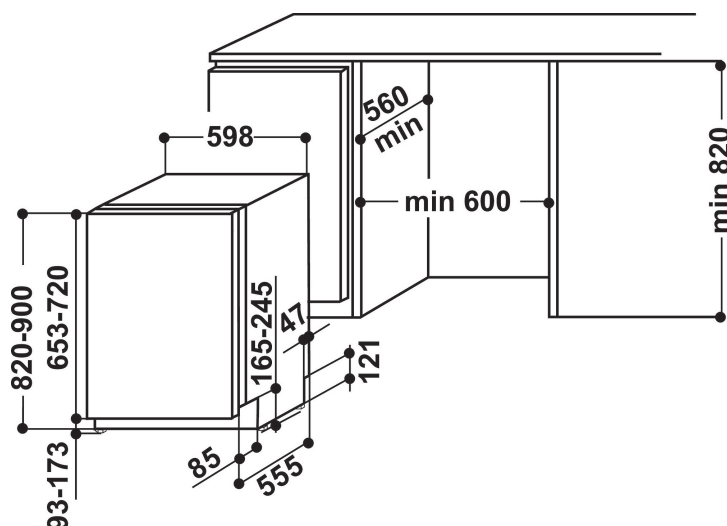

WRIC 3C26

12NC: 859991009550

EAN-code: 8003437204791

Whirlpool

SENSING THE DIFFERENCE

- Installatietype: Inbouw
- Energieklasse A++
- 14 couverts
- 6TH Sense-technologie
- Laag geluidsniveau: 46 dB(A)
- Waterverbruik: 9.5 liter (2660 liter per jaar)
- Zelfreinigend filtersysteem
- Startuitste 1-12 h
- Stil
- FlexiSpace
- Verwijderbaar en in hoogte verstelbare bovenkorf
- Multizone optie
- Bestekkorf
- Tablet
- Intensief 65°C
- Voorspoelen koud

Whirlpool geïntegreerde vaatwasser: kleur zilver, Volledige grootte - WRIC 3C26

Kenmerken van deze Whirlpool geïntegreerde vaatwasser: kleur zilver. Uitmuntende A++ energieklasse, voor een lager energieverbruik. Verstelbare voetjes voor perfecte stabiliteit op ongelijkmatige vloeren en oppervlakken. Superieure reinigingsprestatie, voor ideale afwasresultaten. Uitmuntende droogprestatie, zorgt voor uitstekende resultaten.

Optie Halve lading

Intelligente waterbesparing. Deze optie maakt het mogelijk om een kleine lading af te wassen zodat u niet hoeft te wachten tot de volledige machine gevult is. Ervaar perfecte resultaten tegen een laag waterverbruik.

Startuitstel

Op maat gemaakt. De optie startuitstel biedt de mogelijkheid om het afwasprogramma van uw vaatwasser naar wens uit te stellen zodat u tijd en energie kunt besparen.

EcoFriendly

Buitengewoon besparen. Intelligente 6th SENSE sensoren detecteren de mate van vet en vuil op borden, schalen en pannen en passen de waterdruk daar op aan. Geniet van uitstekende reinigingsresultaten en bespaar tot wel 50% aan energie, water en tijd. (*Vergelijking tussen minimaal en maximaal verbruik met het 6th SENSE programma.)

14 Couverts

Alle ruimte die u wenst. Deze Whirlpool vaatwasser biedt ruimte aan 14 couverts in te delen naar uw wens.

Stilte

Absolute stilte. Uw Whirlpool vaatwasser is ontworpen om ideale wasresultaten te leveren tegen het laagst mogelijke geluidsniveau.

6th Sense Technologie

Voorspoelen niet nodig. De 6th SENSE PowerClean technologie zorgt voor uitstekende wasresultaten zonder handmatig voorspoelen, inweken of schrobben en verlaagt het waterverbruik.

Energieklasse A++

Hoge energieklasse. Met Energieklasse A++ bespaart deze Whirlpool vaatwasser energie, water en tijd en levert u een schone vaat.

Verwijderbaar bovenkorf

Het verwijderbare bovenkorf van uw vaatwasser geeft u extra ruimte als dat nodig is maakt het mogelijk om ook voorwerpen met een ongebruikelijke vorm in de vaatwasser te plaatsen.