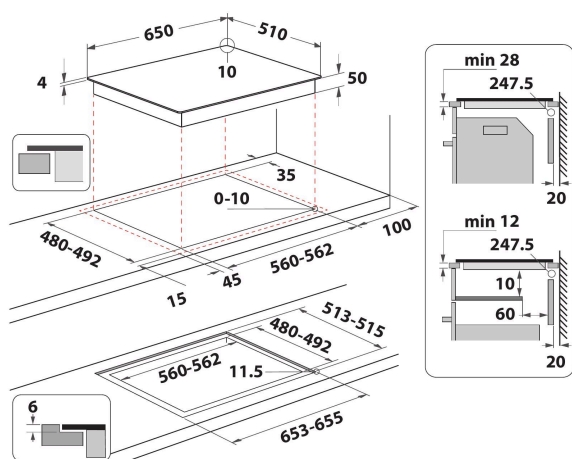

WF S2765 NE/IXL

12NC: 859991573720

EAN-kode: 8003437238567

Whirlpool

SENSING THE DIFFERENCE

- Unik Ixelim overflatebehandling beskytter mot riper og gir enklere rengöring
- 6th Sense teknologi
- 6thSense Live
- Antall induksjonssoner som kan brukes samtidig: 4
- Lett å installere
- FlexiSide, fleksibel kokesone for store og små gryter
- Automatisk kjeleregistrering
- Restvarmeindikasjon
- Barnesikring
- Varmeskapfunksjon
- På/Av bryter
- Småkokefunksjon
- Lavtemperaturfunksjon for smelting
- 65 cm bred
- Timerfunksjon
- Enkel utskifting

Whirlpool induksjonstopp - WF S2765 NE/IXL

4 induksjonskokesoner. flexiCook-soneteknologi lar deg kombinere flere kokeplater til en enkelt sone for større gryter og panner. Lettforståelig glidebryter som forenkler innstillingen av apparatet. Denne glasskeramiske induksjonplatetoppen fra Whirlpool har følgende egenskaper: Elegant teknologi som varmer opp pannen, ikke platetoppen, og dermed reduserer energispredning og gir et perfekt resultat. Elektrisk strømforsyning.

6TH SENSE AUTOMATISKE FUNKSJONER

Det er ikke lenger et problem å stille inn riktig varmenivå, takket være 4 spesielle forhåndsinnstilte funksjoner - opptil 4 for hver kokesone. Bare velg program, så stiller platetoppen automatisk inn det beste varmenivået for ønsket tilberedningsmetode.

iXelium

Glans som varer. Den revolusjonerende iXelium-behandlingen beskytter koketoppen mot riper og korrosjon, og sørger for at den alltid har perfekt glans. Og den er enkel å gjøre ren- alt du trenger er vann og en myk klut.

FlexiSide

Ta den plassen du trenger ved å kombinere to kokesoner til én.

Smeltefunksjon

Perfekt matlaging ved lave temperaturer. Smeltefunksjonen lar deg koke ved svært lave temperaturer, og gir deg idealløsningen for å smelte sjokolade, smør, og for å lage lette, delikate sauser.

Hold varm

Varme måltider, når som helst. Hold varm-funksjonen, med lavt strømforbruk, forhindrer at maten kjøles ned mens resten av måltidet er under tilberedning.

Småkokefunksjonen

Strålende småkoking. Småkokefunksjonen gir deg perfekte resultater for oppskrifter med langsom koking, og hindrer maten fra å bli seig og tørr.

Fin, praktisk design

Våre platetopper har både en fin og funksjonell design - veldig enkle å holde skinnende rene.

Chef Control

Deler komfyren i tre eller fire kokesoner, og aktiverer dem samtidig i et forhåndsinnstilt effektnivå. Pannene kan flyttes fra ett område til et annet uten å påvirke brukergrensesnittet, så at retter kan tilberedes ved ulike temperaturer for økt fleksibilitet.