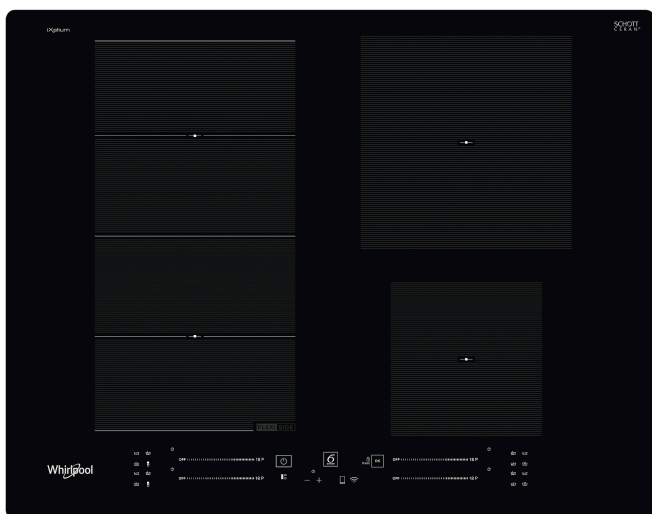

WF S2765 NE/IXL

12NC: 859991573720

EAN-kode: 8003437238567

Whirlpool

SENSING THE DIFFERENCE

- Unik Ixelim overflatebehandling beskytter mot riper og gir enklere rengöring
- 6th Sense teknologi
- 6thSense Live
- Antall induksjonssoner som kan brukes samtidig: 4
- Lett å installere
- FlexiSide, fleksibel kokesone for store og små gryter
- Automatisk kjeleregistrering
- Restvarmeindikasjon
- Barnesikring
- Varmeskapfunksjon
- På/Av bryter
- Småkokefunksjon
- Lavtemperaturfunksjon for smelting
- 65 cm bred
- Timerfunksjon
- Enkel utskifting

Whirlpool induksjonstopp - WF S2765 NE/IXL

4 induksjonskokesoner. flexiCook-soneteknologi lar deg kombinere flere kokeplater til en enkelt sone for større gryter og panner. Lettforståelig glidebryter som forenkler innstillingen av apparatet. Denne glasskeramiske induksjonplatetoppen fra Whirlpool har følgende egenskaper: Elegant teknologi som varmer opp pannen, ikke platetoppen, og dermed reduserer energispredning og gir et perfekt resultat. Elektrisk strømforsyning.

FlexiSide

Ta den plassen du trenger ved å kombinere to kokesoner til én.

Smeltefunksjon

Perfekt matlaging ved lave temperaturer. Smeltefunksjonen lar deg koke ved svært lave temperaturer, og gir deg idealløsningen for å smelte sjokolade, smør, og for å lage lette, delikate sauser.