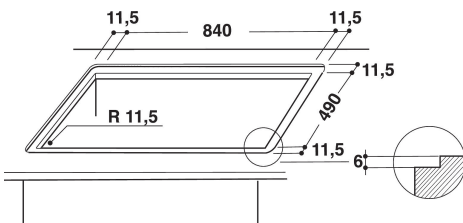

KHIP5 90511

12NC: 851348801030

EAN-code: 8003437831942

KitchenAid

BELANGRIJKSTE KENMERKEN

Productgroep	Kookplaat
Uitvoering	Inbouw
Type besturing	Elektronisch
Type bedienings- en signaleringselementen	-
Aantal gasbranders	0
Aantal elektrische kookzones	5
Aantal elektrische platen	0
Aantal stralingszones	0
Aantal halogeenzones	0
Aantal inductiezones	5
Aantal elektrische warmhoudzones	0
Positie bedieningspaneel	Front
Materiaal basisoppervlak	Glas
Belangrijkste kleur van het product	Zwart
Aansluitwaarde (W)	10200
Waarde gasaansluiting	0
Stroom	34,4
Spanning	230
Frequentie	50/60
Lengte elektriciteitsnoer	150
Type stekker	Nee
Gasaansluiting	n.v.t
Breedte van het product	860
Hoogte van het product	56
Diepte van het product	510
Minimale nishoogte	30
Minimale nisbreedte	840
Nisdiepte	490
Nettogewicht	19
Automatische programma's	Ja

TECHNISCHE KENMERKEN

Aan/uit-indicator	Ja
Indicator kookzone aan	5
Type vermogensregeling	Inductor
Type afdekplaat	Zonder
Indicator restwarmte	Apart
Hoofdschakelaar	Ja
Veiligheidssysteem	-
Timer	ja

VERBRUIKSWAARDEN