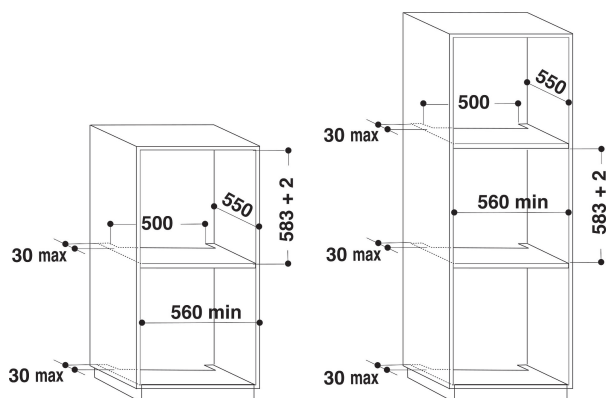

## BELANGRIJKSTE KENMERKEN

Productgroep	Oven
Productnaam	KOHSS 60601
Belangrijkste kleur van het product	Roestvrij staal
Uitvoering	Inbouw
Type besturing	Mechanisch en Elektronisch
Type bedienings- en signaleringselementen	-
Is de bediening van de kookplaat (deels) geïntegreerd?	Nee
Welk type kookplaat kan worden geregeld?	-
Automatische programma's	Ja
Stroom	16
Spanning	220-240
Frequentie	50/60
Lengte elektriciteitsnoer	90
Type stekker	Nee
Diepte met 90° geopende deur	-
Hoogte van het product	595
Breedte van het product	595
Diepte van het product	561
Minimale nishoogte	0
Minimale nisbreedte	0
Nisdiepte	0
Nettogewicht	38,5
Bruikbare inhoud (van ovenruimte)	73
Geïntegreerd reinigingssysteem	Nee
Roosters	1
Bakplaten	2