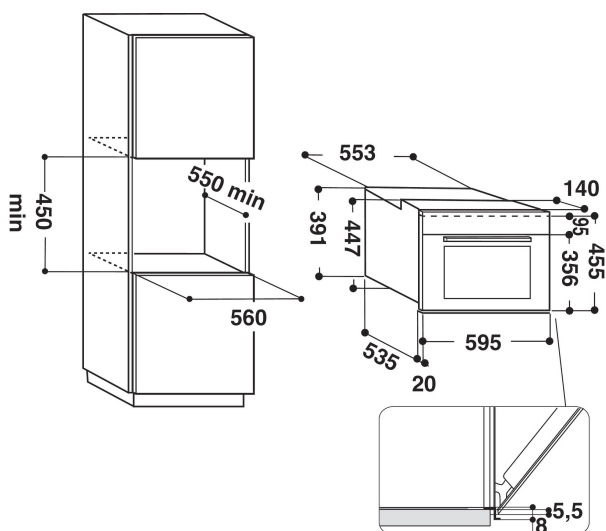

AMW 848/IXL

12NC: 858784838740

Code EAN: 8003437394171

Whirlpool

SENSING THE DIFFERENCE

- Le programmateur 6TH SENSE garantit des résultats toujours parfaits : il adapte automatiquement la puissance et le temps de cuisson
- Fonction 6TH Sense CRISP avec plateau CRISP
- La fonction Crisp pour des résultats dorés et croustillants
- 40 litres
- Jet Start : réchauffement rapide
- Jet Defrost : décongélation ultra rapide
- Air pulsé (50°-250°C)
- Fonction maintien au chaud (60°C)
- La fonction Vapeur permet de réaliser rapidement des cuissons saines et équilibrées
- Turbo Gril
- Fonction décongélation du pain
- Micro-ondes 900 W
- Minuterie digitale 90 minutes
- Poignée intégrée design ultra-plat