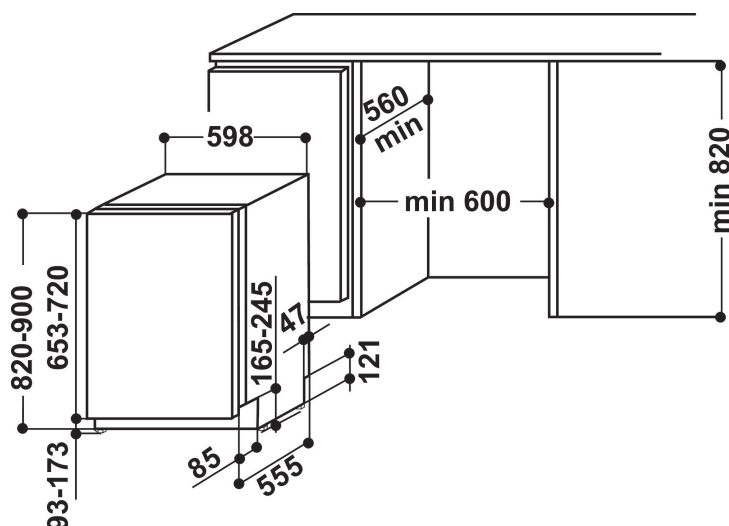

WIP 4032 PT

12NC: 859991531430

EAN-code: 8003437209246

Whirlpool

SENSING THE DIFFERENCE

- Installatietype: Inbouw
- Energieklasse A+++
- 14 couverts
- 6TH Sense-technologie
- Laag geluidsniveau: 42 dB(A)
- Waterverbruik: 9.5 liter (2660 liter per jaar)
- Powerclean PRO™
- PowerCleanPRO
- Zelfreinigend filtersysteem
- Startvertraging 1-24 uur
- Stil
- FlexiSpace
- Verwijderbaar en in hoogte verstelbare bovenkorf
- Multizone optie
- Bestekkorf
- Tablet
- Programma Hygenic+

Whirlpool geïntegreerde vaatwasser: kleur rvs, Volledige grootte - WIP 4032 PT

Kenmerken van deze Whirlpool geïntegreerde vaatwasser: kleur rvs. Uitmuntende A+++ energieklasse, voor een lager energieverbruik. Verstelbare voetjes voor perfecte stabiliteit op ongelijkmatige vloeren en oppervlakken. Innovatieve technologie garandeert extra stille werking, voor een bijzonder stil apparaat. Superieure reinigingsprestatie, voor ideale afwasresultaten.

Optie Halve lading

Intelligente waterbesparing. Deze optie maakt het mogelijk om een kleine lading af te wassen zodat u niet hoeft te wachten tot de volledige machine gevult is. Ervaar perfecte resultaten tegen een laag waterverbruik.

Startuitstel

Op maat gemaakt. De optie startuitstel biedt de mogelijkheid om het afwasprogramma van uw vaatwasser naar wens uit te stellen zodat u tijd en energie kunt besparen.

LED lichtstelsel

Verbeterd zicht zodat in- en uitladen nog makkelijker gaat.

14 Couverts

Alle ruimte die u wenst. Deze Whirlpool vaatwasser biedt ruimte aan 14 couverts in te delen naar uw wens.

6th Sense Technologie

Voorspoelen niet nodig. De 6th SENSE PowerClean technologie zorgt voor uitstekende wasresultaten zonder handmatig voorspoelen, inweken of schrobben en verlaagt het waterverbruik.

A+++ Energie Efficiëntie

Uitmuntende energie efficiëntie. Uw vaatwasser met energieklasse A+++ combineert uitstekende reinigingsresultaten met het laagste waterverbruik op de markt.

EcoFriendly

Buitengewoon besparen. Intelligente 6th SENSE sensoren detecteren de mate van vet en vuil op borden, schalen en pannen en passen de waterdruk daar op aan. Geniet van uitstekende reinigingsresultaten en bespaar tot wel 50% aan energie, water en tijd.* (*Vergelijking tussen minimaak en maximaal verbruik met het 6th SENSE programma.)

Verwijderbaar bovenkorf

Het verwijderbare bovenkorf van uw vaatwasser geeft u extra ruimte als dat nodig is maakt het mogelijk om ook voorwerpen met een ongebruikelijke vorm in de vaatwasser te plaatsen.