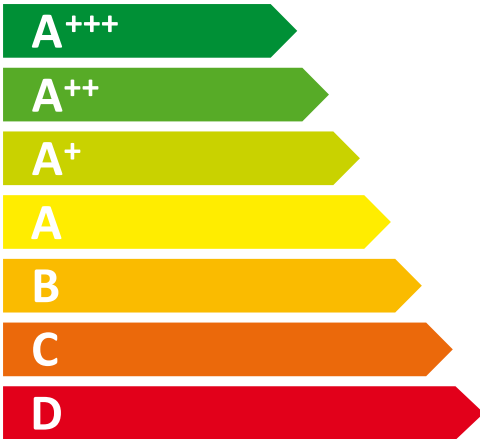

**ENERG**  
енергия · ενεργεια

# WHIRLPOOL

FSCR80423

ENERGIA · ЕНЕРГИЯ · ΕΝΕΡΓΕΙΑ  
ENERGIJA · ENERGY · ENERGIE  
ENERGI

**177**  
kWh/annum

**9900**  
L/annum

**8**  
kg

**A B C D E F G**

**49** dB