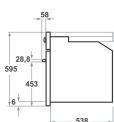

KOTSPB 60600

12NC: 851357601110

EAN-nummer 8003437833540

KitchenAid

PRODUKTEGENSKABER

Produktgruppe	Ovn
Modelbetegnelse	KOTSPB 60600
Primærfarve	Sort
Installation	Indbygning
Betjeningstype	Mekanisk og elektronisk
Display- og betjeningstype	-
Integreret betjening	Nej
Typen af kogeblus	-
Automatikprogrammer	Ja
EL-tilslutning (A)	16
Elementspænding	220-240
Frekvens	50/60
Længde på elledning	90
Stiktype	Nej
Dybde med åben dør 90 grader	-
Højde	595
Bredde	595
Dybde	561
Minimums indbygningshøjde	0
Minimums indbygningsbredde	0
Indbygningsmål, dybde	0
Nettovægt	40.9
Nettorumindhold	73
Rengøring i ovnrum	Nej
Tilbehør, antal riste	2
Antal plader (bageplader/bradepande)	2