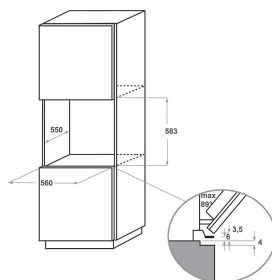

KOTSPB 60600

12NC: 851357601110

EAN-nummer 8003437833540

KitchenAid

PRODUKTEGENSKABER

Produktgruppe	Ovn
Modelbetegnelse	KOTSPB 60600
Primærfarve	Sort
Installation	Indbygning
Betjeningstype	Mekanisk og elektronisk
Display- og betjeningstype	-
Integreret betjening	Nej
Typen af kogeblus	-
Automatikprogrammer	Ja
EL-tilslutning (A)	16
Elementspænding	220-240
Frekvens	50/60
Længde på elledning	90
Stiktype	Nej
Dybde med åben dør 90 grader	-
Højde	595
Bredde	595
Dybde	561
Minimums indbygningshøjde	0
Minimums indbygningsbredde	0
Indbygningsmål, dybde	0
Nettovægt	40.9
Nettorumindhold	73
Rengøring i ovnrum	Nej
Tilbehør, antal riste	2
Antal plader (bageplader/bradepande)	2

TEKNISKE EGENSKABER

Timer	-
Tidsstyring	Elektronisk
Indstillingsmuligheder for timer	Start og Stop
Sikkerhedsanordning	-
Indvendigt lys	Ja
Antal indvendige lys	2
Placering af indvendigt lys	Bag
Ovnribber	Teleskopisk
Stege-/madlavningstermometer	Ja