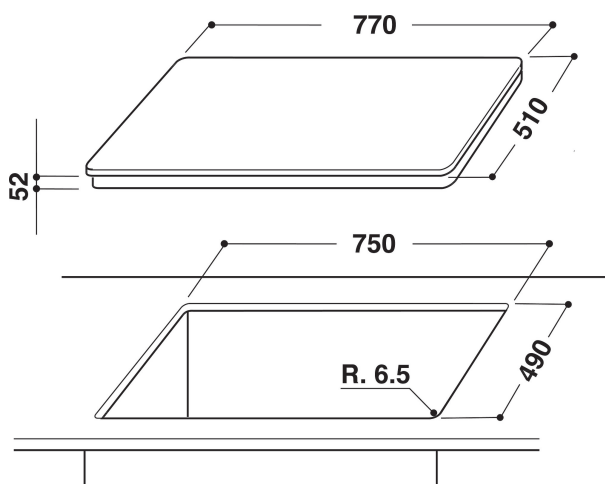

KHID4 77510

12NC: 851348601000

EAN-code: 8003437831812

KitchenAid

BELANGRIJKSTE KENMERKEN

Productgroep	Kookplaat
Uitvoering	Inbouw
Type besturing	Elektronisch
Type bedienings- en signaleringselementen	-
Aantal gasbranders	0
Aantal elektrische kookzones	4
Aantal elektrische platen	0
Aantal stralingszones	0
Aantal halogeenzones	0
Aantal inductiezones	4
Aantal elektrische warmhoudzones	0
Positie bedieningspaneel	Front
Materiaal basisoppervlak	Glas
Belangrijkste kleur van het product	Zwart
Aansluitwaarde (W)	7200
Waarde gasaansluiting	0
Stroom	31,3
Spanning	230
Frequentie	50/60
Lengte elektriciteitsnoer	150
Type stekker	Nee
Gasaansluiting	n.v.t
Breedte van het product	775
Hoogte van het product	56
Diepte van het product	515
Minimale nishoogte	30
Minimale nisbreedte	750
Nisdiepte	490
Nettogewicht	15
Automatische programma's	Nee