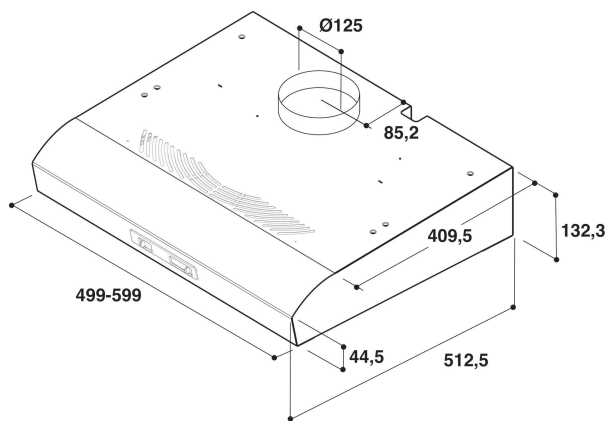

AKR 657 WH

12NC: 857865761060

EAN kod: 8003437968785

Whirlpool

SENSING THE DIFFERENCE

PRODUKTEGENSKAPER

Produktgrupp	Fläkt
Färg produkt	Vit
Material	Metall
Färg skorsten	-
Material skorsten	-
Typ av fläkt	Spisfläkt
Installation, typ	Vägghängd
Typ av reglering - elektronisk eller mekanisk?	Mekanisk
Typ av reglage	-
Utbytbar frontpanel	N/A
Motorns placering	Motor i flätkåpan
Funktioner	Både evakuering & kolfilter
Anslutningseffekt, W	240
Säkring (A)	1,1
Spänning (V)	230-240
Frekvens (Hz)	50
Anslutningskabelns längd (cm)	-
Elkontakt	Europlug
Höjd på skorstenen (mm)	0-0
Höjd utan skorsten (mm)	133
Höjd (mm)	132
Bredd (mm)	599
Djup (mm)	513
Min inbyggnadshöjd i nisch	-
Min inbyggnadsbredd i nisch	-
Inbyggnadsdjup i nisch	-
Nettovikt (kg)	5.5

TEKNISKA DATA

Typ av reglage	Buttons
Typ av automatisk kontroll	-
Antal motorer	1
Motorernas totala effekt (W)	160
Antal hastigheter	3
Intensivläge	Saknas
Max. luftflöde (m3/h)	420
Luftflöde, intensivläge (m3/h)	-
Max. luftflöde, återcirkulation (m3/h)	120
Luftflöde, intensivläge, återcirkulation (m3/h)	-
Manövrering belysning	På/Av
Antal lampor, (st.)	2
Typ av lampor	Halogene bulb
Lampornas totala effekt (W)	56
Stosdimension, diam. mm	125
Kallrasskydd	Ja
Fettfilter, material	Tvättbart aluminium
Typ av kolfilter	Saknas