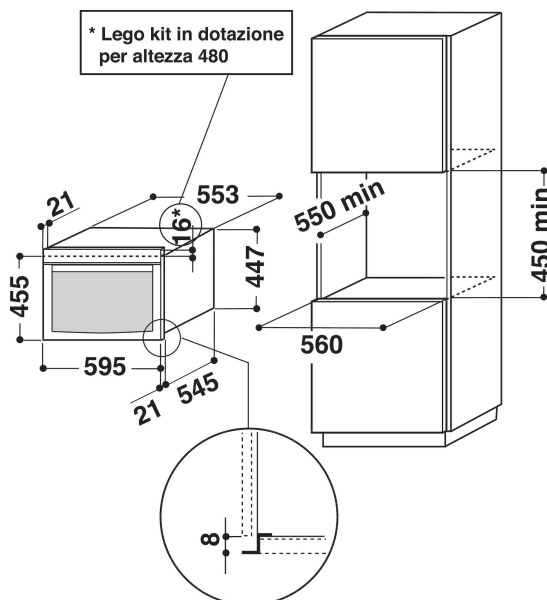

AMW 836/IXL

12NC: 858783638910

Código EAN: 8003437394188

Whirlpool

SENSING THE DIFFERENCE

DANE OGÓLNE

Grupo de produto	Microondas
Código comercial	AMW 836/IXL
Cor principal do produto	Aço inoxidável
Tipo de forno microondas	Microondas+Função Grill
Tipo de construção	Encastre
Tipo de controlo	Electrónicos
Tipo de definição de controlo e de indicadores	LCD
Método adicional de cozedura Grill	Sim
Crisp	Sim
Steam	Sim
Método adicional de cozedura com Ventilador	Não
Relógio	Sim
Programas automáticos	Sim
Altura do produto	455
Largura do produto	595
Profundidade	560
Altura mínima de instalação	450
Largura mínima de instalação	556
Profundidade de instalação	550
Peso líquido	34
Capacidade da cavidade	40
Prato rotativo	Sim
Diâmetro do prato rotativo	360
Sistema integrado para ajudar à limpeza	Não

DETALHES TÉCNICOS

Corrente	16
Voltagem	230
Frequência	50
Comprimento do cabo de alimentação eléctrica	135
Tipo de ficha	Schuko
Temporizador electrónico	Sim
Potência do Grill	1600
Tipo de grill	Resistência
Material da cavidade	Aço inoxidável
Luz interior do tambor	Sim
Método adicional de cozedura Grill	Sim
Posição das luzes interiores	Right side