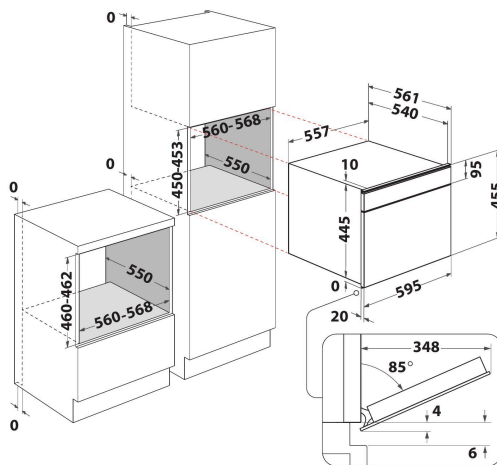

# W6 ME550

12NC: 859991541990

EAN-code: 8003437396045

Whirlpool

SENSING THE DIFFERENCE

- Inhoud ovenruimte 40 liter
- Jet Start: razendsnel verwarmen
- Turbo hete lucht (50-250°C)
- Warmhouden
- Magnetron 850 Watt
- Uitstekende handgreep
- Speedoven 45 cm
- Ventilatie aan de voorkant
- Drop down opening
- Bakplaat
- Grill gecombineerd (grill + magnetron)
- 3 bereidingsmethoden: Magnetron, Grill, Hetelucht
- Vermogen hetelucht: 1200 W
- Gemakkelijk te reinigen
- Memo
- Opwarmen
- Automatische programma's