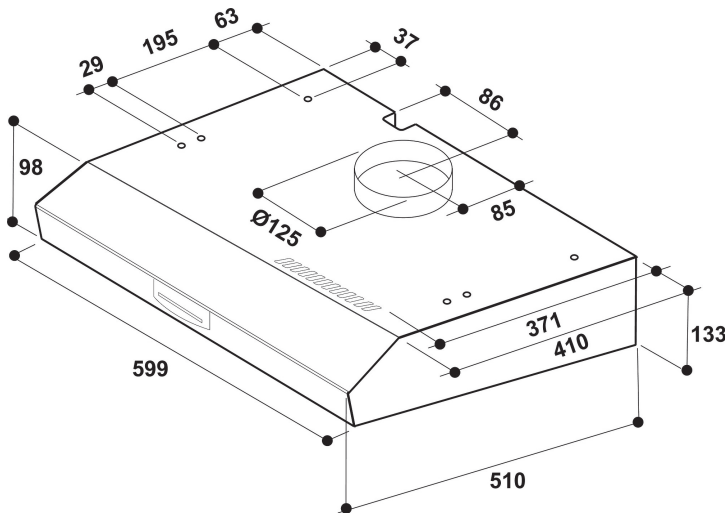

- Geluidsniveau afvoer: 69 dBA
- Geluidsniveau afvoer: 51-69 dBA
- Afvoer capaciteit min. - max.: 175, 384 m³/h
- Maximale extractiesnelheid: 384 (m³/u)
- Energieklasse C
- Extractie-/recirculatiesnelheid %Z_REQ_MAX_OUT_EXTRACTION% / 115 m³/u
- 3 snelheden
- Geurfilter
- 1 LED, 6 W lamp
- 1 motor: 140 W
- Mechanisch Toetsen
- 1 Synthetisch niet wasbaar filter
- Efficiëntieklasse vetfilter: C
- Efficiëntieklasse verlichting: D
- Efficiëntieklasse vloeistofdynamiek: C
- Werkingsmodus: Luchtafvoer, recirculatie