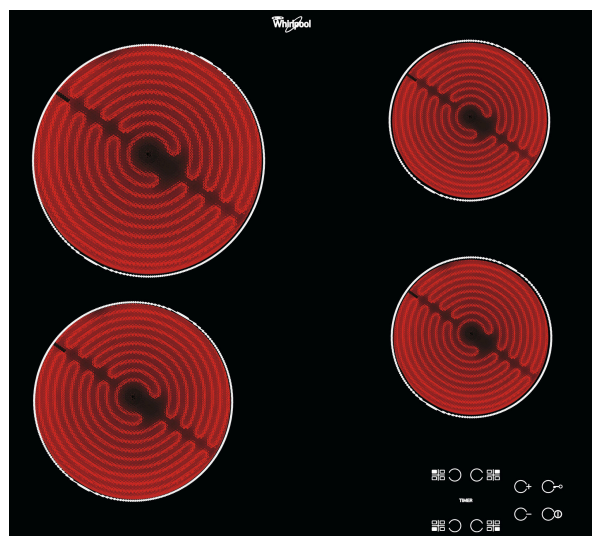

AKT 8090/NE

12NC: 859408001000

Código EAN: 8003437829543

Whirlpool

SENSING THE DIFFERENCE

Encimera Whirlpool - AKT 8090/NE

Las características de esta encimera Whirlpool: suministro de energía eléctrica.

Controles frontales

Control absoluto de tu cocina. Fácilmente accesibles y realmente intuitivos, los controles están posicionados en un cómodo panel frontal de tu placa, proporcionando así una experiencia de cocción sin estorbos.