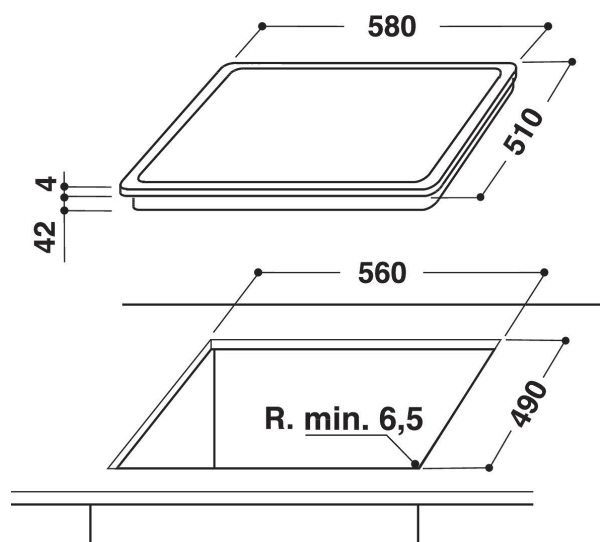

- Indicador de calor residual
- Bloqueo para niños
- Interruptor Encendido/Apagado
- Placa de 60 cm
- Temporizador
- Control táctil (AKO, Artemis 2)
- Negro placa de cristal
- 4 zonas de cocción radiantes
- 4 Indicador de plato colocado
- Indicador de encendido
- Cable de alimentación incluido
- 4 Zonas de cocción: 1 Radiant de 1700 W, 1 Radiant de 2100 W, 1 Radiant de 1200 W y 1 Radiant de 1200 W
- Sin marco
- Dimensiones Altura x Anchura x Profundidad: 46x580x510 mm