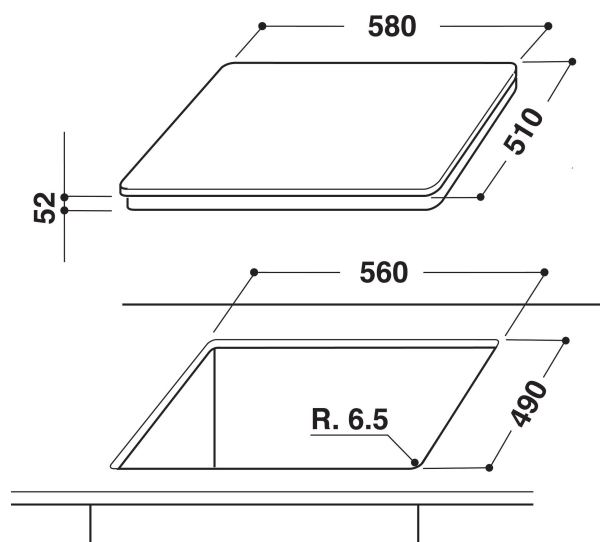

ACM 828/BA

12NC: 855782801030

EAN-kode: 8003437828058

Whirlpool

SENSING THE DIFFERENCE

- Antall induksjonssoner som kan brukes samtidig: 4
- FlexiCook-sone, to soner kan kobles sammen til én stor varmesone
- Restvarmeindikasjon
- Barnesikring
- På/Av bryter
- 60 cm bred
- Timerfunksjon
- Touch-slide-kontroll
- Svart glasskoketopp
- Antall soner med booster: 4
- 4 Indikator for platen står på
- Total power declared: 7.2 kW
- Indikator for aktivt apparat
- Tilkoblingskabel medfølger
- Produktmål (HxBxD): 56x580x510 mm
- Innbyggingsmål, maks. (HxBxD): 60x560x490 mm