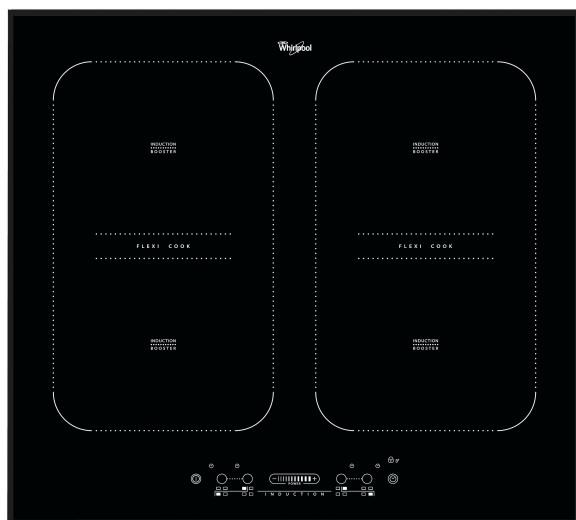

ACM 828/BA

12NC: 855782801030

EAN-kode: 8003437828058

Whirlpool

SENSING THE DIFFERENCE

- Antall induksjonssoner som kan brukes samtidig: 4
- FlexiCook-sone, to soner kan kobles sammen til én stor varmesone
- Restvarmeindikasjon
- Barnesikring
- På/Av bryter
- 60 cm bred
- Timerfunksjon
- Touch-slide-kontroll
- Svart glasskoketopp
- Antall soner med booster: 4
- 4 Indikator for platen står på
- Total power declared: 7.2 kW
- Indikator for aktivt apparat
- Tilkoblingskabel medfølger
- Produktmål (HxBxD): 56x580x510 mm
- Innbyggingsmål, maks. (HxBxD): 60x560x490 mm

Whirlpool induksjonstopp - ACM 828/BA

4 induksjonskokesoner. flexiCook-soneteknologi lar deg kombinere flere kokeplater til en enkelt sone for større gryter og panner. Lettforståelig glidebryter som forenkler innstillingen av apparatet. Denne glasskeramiske induksjonplatetoppen fra Whirlpool har følgende egenskaper: Elegant teknologi som varmer opp pannen, ikke platetoppen, og dermed reduserer energispredning og gir et perfekt resultat. Elektrisk strømforsyning.