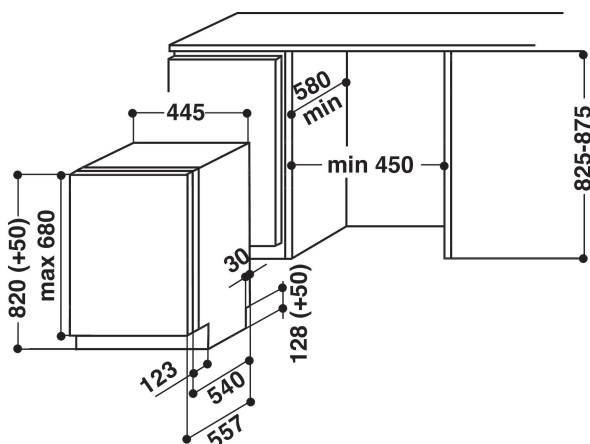

ADG 185

12NC: 851107210000

EAN-kod: 8003437976728

Whirlpool

SENSING THE DIFFERENCE

PRODUKTEGENSKAPER

Konstruktion	Inbyggd
Installationstyp	Fullt integrerad
Typ av reglage	Mekanisk och elektronisk kombination
Typ av kontrollinställning och signalenheter	-
Demonterbar toppskiva	N/A
Dekorpanel för dörren	N/A
Färg	Core Silver
Anslutningseffekt	2200
Ström	10
Spänning	220-240
Frekvens	50
Nätkabelns längd	150
Elkontakt	-
Längd, tilloppsslang	150
Längd, avloppsslang	150
Justerbar sockelplåt	Saknas
Höjd med toppskiva	0
Justerbara fötter	Ja, justerbara framifrån
Höjd	820
Bredd	445
Djup	538
Djup med dörren öppen i 90°	1145
Min inbyggnadshöjd i nisch	0
Max inbyggnadshöjd i nisch	0
Min inbyggnadsbredd i nisch	0
Max inbyggnadsbredd i nisch	0
Inbyggnadsdjup i nisch	0
Nettovikt	37
Bruttovikt	42