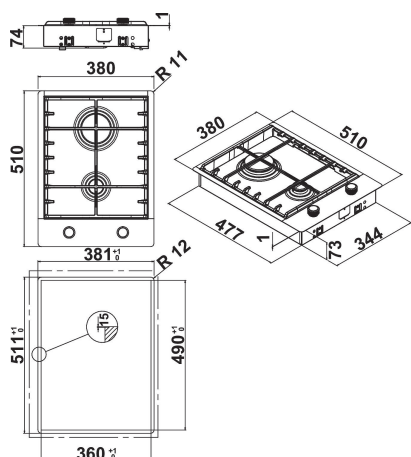

KHDD2 38510

12NC: 851349401000

EAN-code: 8003437219566

KitchenAid

BELANGRIJKSTE KENMERKEN

Productgroep	Kookplaat
Uitvoering	Inbouw
Type besturing	Mechanisch
Type bedienings- en signaleringselementen	-
Aantal gasbranders	0
Aantal elektrische kookzones	0
Aantal elektrische platen	0
Aantal stralingszones	0
Aantal halogeenzones	0
Aantal inductiezones	0
Aantal elektrische warmhoudzones	0
Positie bedieningspaneel	Aan voorzijde
Materiaal basisoppervlak	Roestvrij staal
Belangrijkste kleur van het product	Roestvrij staal
Aansluitwaarde (W)	0
Waarde gasaansluiting	4000
Stroom	0,2
Spanning	220-240
Frequentie	50/60
Lengte elektriciteitsnoer	100
Type stekker	Nee
Gasaansluiting	n.v.t
Breedte van het product	390
Hoogte van het product	89
Diepte van het product	510
Minimale nishoogte	30
Minimale nisbreedte	360
Nisdiepte	490
Nettogewicht	8.5
Automatische programma's	Nee