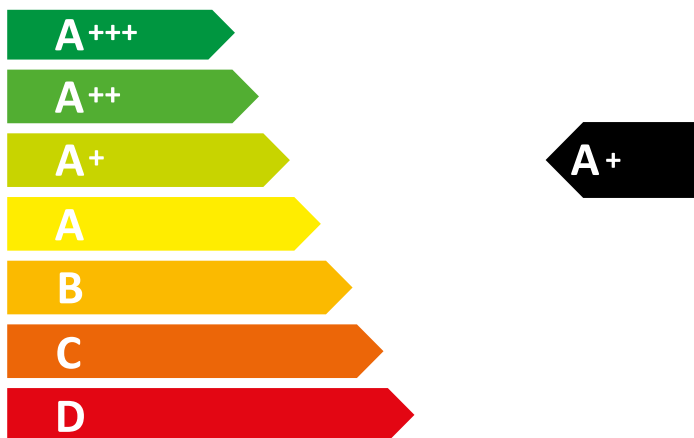

ENERG

енергия · ενεργεια

WHIRLPOOL

W7 OS4 4S1 P

73 L

0.91 kWh/cycle*

0.70 kWh/cycle*

* цикл · cyklus · portion · zykus · πρόγραμμα · ciclo · tsükkel · ohjelma · ciklus
ciklas · cikls · ciklu · cyclus · cykl · ciclu · program · cykel