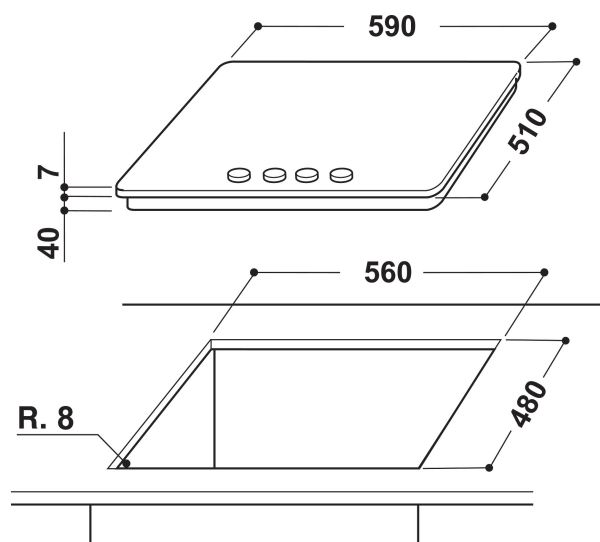

GMF 6422/IXL

12NC: 852440410000

Codul GTIN (EAN): 8003437829253

Whirlpool

SENSING THE DIFFERENCE

- Suporturi pentru cratițe fontă
- Dispozitiv de siguranță electromagnetic pentru fiecare arzător
- Selectoare Brushed chrome
- Grătare 2 Fusion Cast Iron
- Front Comenzi
- Plită 60 cm
- Tip de aprindere: Buton
- Plită finisaj iXelium inox
- Arzătoare 4
- Arzătoare 4: 1 Power burner 3700 arzător W, 1 Semi-rapid 1650 arzător W, 1 Semi-rapid 1650 arzător W și 1 Auxiliar 1000 arzător W.
- Cablu de alimentare inclus
- Dimensiuni ÎxLxA: 41x590x510 mm
- Dimensiuni nișă ÎxLxA: 38x560x480 mm
- Tensiune: 230 V