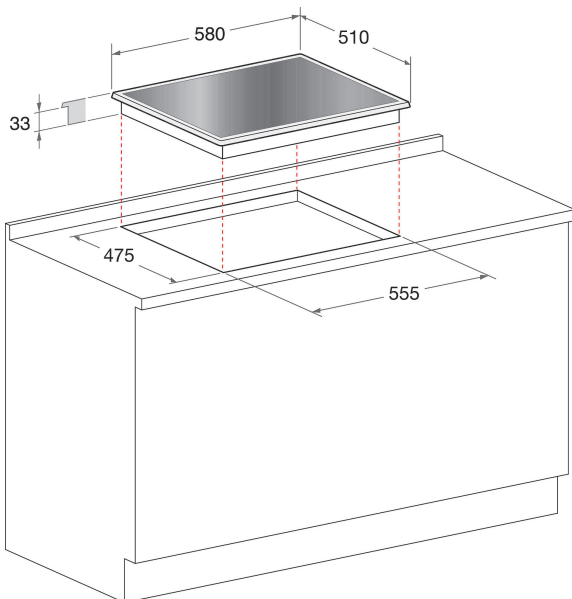

PR 642 /I(BK) EE

12NC: F100632

Codul GTIN (EAN): 8050147006320

MAIN FEATURES

Grup de produse	Plita
Tipul de construcție	Incorporabil
Tip de control	Mecanic
Tipul de control al setărilor	Buton rotativ
Număr de arzătoare pe gaz	4
Număr de zone de gătit electrice	0
Număr de zone electrice	0
Număr de zone cu vitroceramica	0
Număr de zone cu halogen	0
Număr zone pe inducție	0
Număr de zone cu încălzire electrică	0
Localizare a panoului de control	Front
Materialul suprafeței de bază	Sticla
Culoarea principală a produsului	Negru
Conectarea electrică (W)	0
Rating pentru conectarea la gaz (W)	0
Curent (A)	-
Tensiune (V)	220-240
Frecvență (Hz)	50/60
Lungimea cablului de alimentare electrică (cm)	100
Tip de conectare	Fara
Conexiune gaz	N/A
Lățimea produsului	590
Înălțimea produsului	33
Adâncimea produsului	510
Înălțime minimă a nișei	0
Lățime minimă a nișei	555
Adâncime nișă	475
Greutate netă (kg)	8.8
Programe automate	Fara

TECHNICAL FEATURES

Indicator de putere	Fara
Număr de indicatoare	0
Tip de reglementare	Semi-fast
Tipul capacului	Fara
Indicator de căldură reziduală	Fara
Comutator principal pornit / oprit	Fara
Dispozitiv de siguranță	Fara
Cronometru	Fara