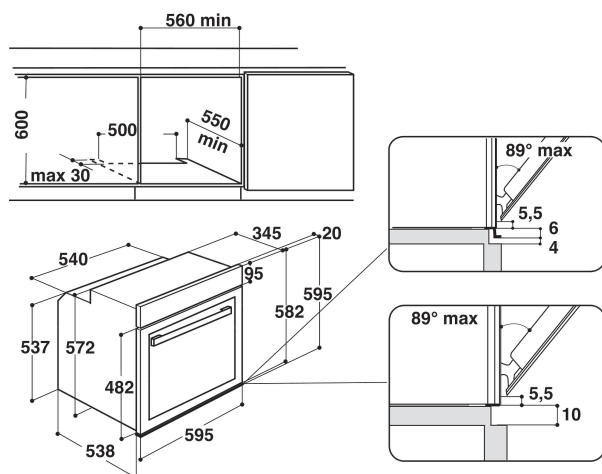

AKZM 656/IX

12NC: 852565638000

Código EAN: 8003437817878

Whirlpool

SENSING THE DIFFERENCE

DANE OGÓLNE

Grupo de produto	Forno
Código comercial	AKZM 656/IX
Cor principal do produto	Inox
Tipo de construção	Encastre
Tipo de controlo	Electrónicos
Tipo de definição de controlo e de indicadores	-
Estão integrados alguns controlos de planos de cozedura?	Não
Que tipo de hobs pode ser controlado?	-
Programas automáticos	Sim
Corrente	13
Voltagem	220-240
Frequência	50/60
Comprimento do cabo de alimentação eléctrica	90
Tipo de ficha	No
Profundidade com porta aberta a 90 graus	-
Altura do produto	595
Largura do produto	595
Profundidade	564
Altura mínima de instalação	0
Largura mínima de instalação	0
Profundidade de instalação	0
Peso líquido	36
Volume útil (da cavidade)	73
Sistema integrado para ajudar à limpeza	No
Grelhas	2
Tabuleiros	1

DETALHES TÉCNICOS

Temporizador electrónico	-
Controlo do tempo	Electrónicos
Opções de regulação do tempo	-
Dispositivo de segurança	-
Luz interior do tambor	Sim
Quantidade de luzes interiores	1
Posição das luzes interiores	Rear
Guias do forno	Grelhas
Sonda	Não